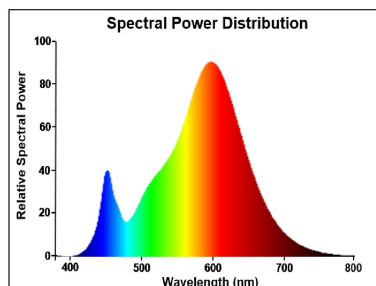

ToLEDo Striplight

ToLEDo Striplight 500mm 8W 700lm S14S

0028106

Max. Luminaires par disjoncteur 10A	287
Max.luminaires par disjoncteur 13A C	373
Max. Luminaires par disjoncteur 16A	57
Max. Luminaires par disjoncteur 20A C	575
Max. Luminaires par disjoncteur 16A B	29

Durée de vie

Durée de vie moyenne - L70 B50	15000
Durée de vie moyenne (nominal) (hr)	15000
Durée de vie moyenne (h)	15000

Données physiques

Longueur (mm)	498
Diamètre nominal produit (mm)	48
Poids (kg)	0.116

Emballage

Type d'emballage	Carton
Code EAN	5410288281063
Longueur simple de l'emballage (cm)	50.4
Largeur unitaire de l'emballage (cm)	5.0
Profondeur emballage unitaire (cm)	3.0
DUN14 (intérieur)	15410288281060
unités par emballage extérieur	6
Longueur / hauteur de l'emballage extérieur (cm)	51.4
largeur de l'emballage extérieur (cm)	10.6
Profondeur de l'emballage extérieur (cm)	10.1

Sécurité

Condition de fonctionnement optimal (° C)	-20-40
Consignes de nettoyage en cas de bris	Non applicable
Lampe à objectif spécial	Non
A utiliser uniquement en environnement sec	Oui
Ne convient pas à l'éclairage résidentiel	Oui
Message de sécurité	Ne convient pas aux luminaires fermés

PHOTOMÉTRIE

ToLEDo Striplight

ToLEDo Striplight 500mm 8W 700lm S14S

0028106

SCHÉMAS TECHNIQUES