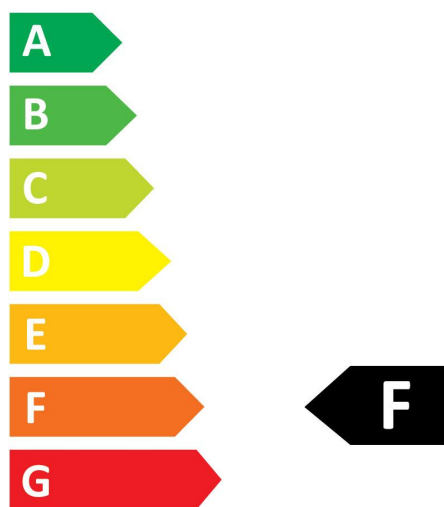

ToLEDo Striplight

ToLEDo Striplight 500mm 8W 700lm S14S

0028106

SYLVANIA

0028106

8
kWh/1000h

2019/2015