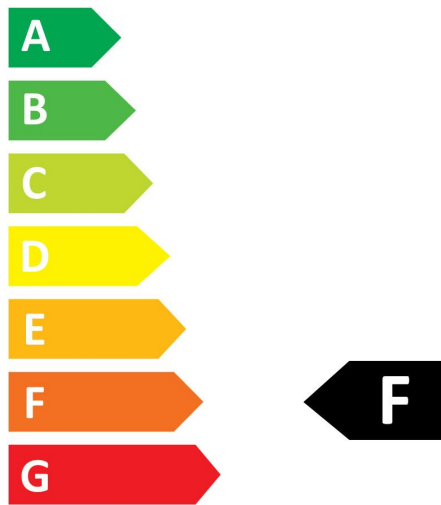

ToLEDo Striplight

ToLEDo Striplight 500mm 8W 700lm S14S
0028106

0028106

8
kWh/1000h

2019/2015