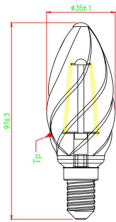

ToLEDo Retro Non-dimmable

ToLEDo RETRO Flamme Torsadée 250LM 827 E14

0027336

Profondeur de l'emballage intérieur (cm)	11.1
Longueur de l'emballage intérieur (cm)	12.9
DUN14 (extérieur)	15410288273362
unités par emballage extérieur	60
Longueur de l'emballage extérieur (cm)	56.9
Profondeur de l'emballage extérieur (cm)	31.9
Hauteur de l'emballage extérieur (cm)	15.3

Sécurité

Consignes de nettoyage en cas de bris	Not applicable
Recommandation pour l'élimination en fin de vie	Not applicable
Lampe à objectif spécial	Non
Usage prévu	Non
A utiliser uniquement en environnement sec	Oui
Ne convient pas à l'éclairage résidentiel	Oui
Convient à l'éclairage d'accentuation	Oui

SCHÉMAS TECHNIQUES