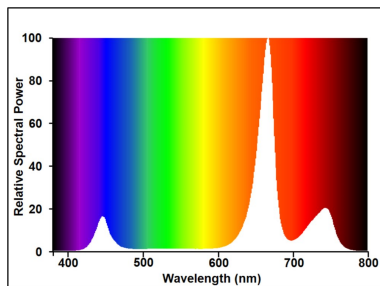

### Données optiques

Flux lumineux (lm)	400
Flux lumineux (lm)	400
Rayonnement photosynthétique actif (PAR)	31
Densité de flux photonique de photosynthèse (PPFD)	10
Couleur de lumière	Grolux
IRC (Ra)	3
Angle de faisceau (°)	115
Angle de faisceau (nominal) (°)	115

### PHOTOMÉTRIE