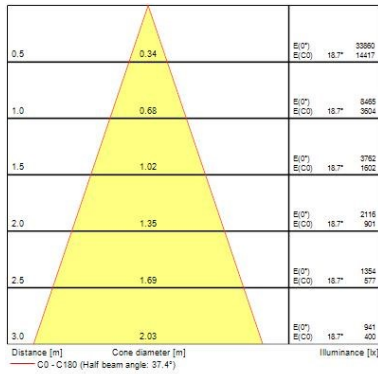

Start Track Spot - Grand modèle

START TRACK SPOT GM 55W 4K IRC90 MB NR

0004905

Max. Luminaires par disjoncteur 10A	25
Max. Luminaires par disjoncteur C 13A	35
Max. Luminaires par disjoncteur 16A	45
Max. Luminaires par disjoncteur C 20A	55
Max. Luminaires par disjoncteur B 10A	20
Max. Luminaires par disjoncteur B 13A	35
Max. Luminaires par disjoncteur B 16A	45
Max. Luminaires par disjoncteur B 20A	55

Durée de vie

Durée de vie moyenne - L70 B50	50000
Durée de vie moyenne - L70 B20	50000
Durée de vie moyenne - L70 B10	50000
Durée de vie moyenne - L80 B50	50000
Durée de vie moyenne - L80 B20	50000
Durée de vie moyenne - L80 B10	50000
Durée de vie moyenne - L90 B50	36000
Durée de vie moyenne - L90 B20	36000
Durée de vie moyenne - L90 B10	36000
Durée de vie moyenne (nominale) (h)	50000

Données physiques

Inclinaison verticale (°)	90
Rotation horizontale (°)	355
Couleur du corps	Texture Blk Polyester - Ral 9005
Indice de protection IP	IP20
Indice de protection IK	IK02
Finition du diffuseur	Clair
Matériau du diffuseur	Polycarbonate
Finition réflecteur	Faceted
Largeur (mm)	164
Hauteur (mm)	240
Poids (kg)	1.398

Emballage

Type d'emballage	Carton
Code EAN	5410288049052
Longueur simple de l'emballage (cm)	25.0
Largeur unitaire de l'emballage (cm)	19.5
Hauteur de l'emballage unitaire (cm)	20.0
DUN14 (extérieur)	05410288049052
unités par emballage extérieur	1
Longueur de l'emballage extérieur (cm)	25.0
Profondeur de l'emballage extérieur (cm)	19.5
Hauteur de l'emballage extérieur (cm)	20.0

Sécurité

A utiliser uniquement en environnement sec	Oui

Start Track Spot - Grand modèle

START TRACK SPOT GM 55W 4K IRC90 MB NR
0004905

PHOTOMÉTRIE

SCHÉMAS TECHNIQUES