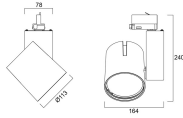

Données physiques

Inclinaison verticale (°)	90
Rotation horizontale (°)	355
Couleur du corps	Texture Blk Polyester - Ral 9005
Indice de protection IP	IP20
Indice de protection IK	IK02
Finition du diffuseur	Clair
Matériau du diffuseur	Polycarbonate
Finition réflecteur	Faceted
Largeur (mm)	164
Hauteur (mm)	240
Poids (kg)	1.398

Emballage

Type d'emballage	Carton
Code EAN	5410288049052
Longueur simple de l'emballage (cm)	25.0
Largeur unitaire de l'emballage (cm)	19.5
Hauteur de l'emballage unitaire (cm)	20.0
DUN14 (extérieur)	05410288049052
unités par emballage extérieur	1
Longueur de l'emballage extérieur (cm)	25.0
Profondeur de l'emballage extérieur (cm)	19.5
Hauteur de l'emballage extérieur (cm)	20.0

Sécurité

A utiliser uniquement en environnement sec	Oui
--	-----

Start Track Spot - Grand modèle

START TRACK SPOT GM 55W 4K IRC90 MB NR
0004905

PHOTOMÉTRIE

SCHÉMAS TECHNIQUES

Start Track Spot - Grand modèle