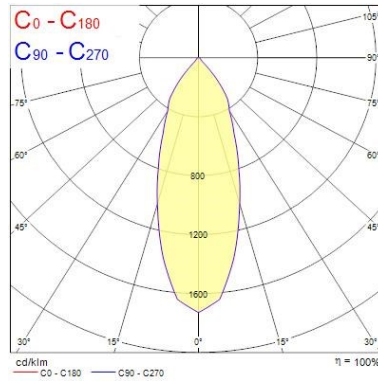

Start Track Spot - Grand modèle

START TRACK SPOT GM 55W 4K IRC90 MB NR

0004905

Max. Luminaires par disjoncteur 10A	25
Max. Luminaires par disjoncteur C 13A	35
Max. Luminaires par disjoncteur 16A	45
Max. Luminaires par disjoncteur C 20A	55
Max. Luminaires par disjoncteur B 10A	20
Max. Luminaires par disjoncteur B 13A	35
Max. Luminaires par disjoncteur B 16A	45
Max. Luminaires par disjoncteur B 20A	55

Durée de vie

Durée de vie moyenne - L70 B50	50000
Durée de vie moyenne - L70 B20	50000
Durée de vie moyenne - L70 B10	50000
Durée de vie moyenne - L80 B50	50000
Durée de vie moyenne - L80 B20	50000
Durée de vie moyenne - L80 B10	50000
Durée de vie moyenne - L90 B50	36000
Durée de vie moyenne - L90 B20	36000
Durée de vie moyenne - L90 B10	36000
Durée de vie moyenne (nominale) (h)	50000

Données physiques

Inclinaison verticale (°)	90
Rotation horizontale (°)	355
Couleur du corps	Texture Blk Polyester - Ral 9005
Indice de protection IP	IP20
Indice de protection IK	IK02
Finition du diffuseur	Clair
Matériau du diffuseur	Polycarbonate
Finition réflecteur	Faceted
Largeur (mm)	164
Hauteur (mm)	240
Poids (kg)	1.398

Emballage

Type d'emballage	Carton
Code EAN	5410288049052
Longueur simple de l'emballage (cm)	25.0
Largeur unitaire de l'emballage (cm)	19.5
Hauteur de l'emballage unitaire (cm)	20.0
DUN14 (extérieur)	05410288049052
unités par emballage extérieur	1
Longueur de l'emballage extérieur (cm)	25.0
Profondeur de l'emballage extérieur (cm)	19.5
Hauteur de l'emballage extérieur (cm)	20.0

Sécurité

A utiliser uniquement en environnement sec	Oui

Start Track Spot - Grand modèle

START TRACK SPOT GM 55W 4K IRC90 MB NR
0004905

PHOTOMÉTRIE

SCHÉMAS TECHNIQUES