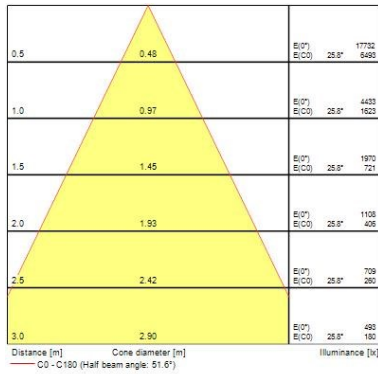

Start Track Spot - Grand modèle

START TRACK SPOT GM 35W 4K IRC90 WB NR

0004903

Max. Luminaires par disjoncteur 10A	35
Max. Luminaires par disjoncteur C 13A	50
Max. Luminaires par disjoncteur 16A	65
Max. Luminaires par disjoncteur C 20A	75
Max. Luminaires par disjoncteur B 10A	28
Max. Luminaires par disjoncteur B 13A	40
Max. Luminaires par disjoncteur B 16A	52
Max. Luminaires par disjoncteur B 20A	60

Durée de vie

Durée de vie moyenne - L70 B50	50000
Durée de vie moyenne - L70 B20	50000
Durée de vie moyenne - L70 B10	50000
Durée de vie moyenne - L80 B50	50000
Durée de vie moyenne - L80 B20	50000
Durée de vie moyenne - L80 B10	50000
Durée de vie moyenne - L90 B50	36000
Durée de vie moyenne - L90 B20	36000
Durée de vie moyenne - L90 B10	36000
Durée de vie moyenne (nominale) (h)	50000

Données physiques

Inclinaison verticale (°)	90
Rotation horizontale (°)	355
Couleur du corps	Texture Blk Polyester - Ral 9005
Indice de protection IP	IP20
Indice de protection IK	IK02
Finition du diffuseur	Clair
Matériau du diffuseur	Polycarbonate
Finition réflecteur	Faceted
Largeur (mm)	164
Hauteur (mm)	240
Poids (kg)	1.368

Emballage

Type d'emballage	Carton
Code EAN	5410288049038
Longueur simple de l'emballage (cm)	25.0
Largeur unitaire de l'emballage (cm)	19.5
Hauteur de l'emballage unitaire (cm)	20.0
DUN14 (extérieur)	05410288049038
unités par emballage extérieur	1
Longueur de l'emballage extérieur (cm)	25.0
Profondeur de l'emballage extérieur (cm)	19.5
Hauteur de l'emballage extérieur (cm)	20.0

Sécurité

A utiliser uniquement en environnement sec	Oui

Start Track Spot - Grand modèle

START TRACK SPOT GM 35W 4K IRC90 WB NR
0004903

PHOTOMÉTRIE

SCHÉMAS TECHNIQUES