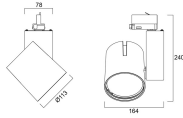

Données physiques

Inclinaison verticale (°)	90
Rotation horizontale (°)	355
Couleur du corps	Texture Blk Polyester - Ral 9005
Indice de protection IP	IP20
Indice de protection IK	IK02
Finition du diffuseur	Clair
Matériau du diffuseur	Polycarbonate
Finition réflecteur	Faceted
Largeur (mm)	164
Hauteur (mm)	240
Poids (kg)	1.368

Emballage

Type d'emballage	Carton
Code EAN	5410288049038
Longueur simple de l'emballage (cm)	25.0
Largeur unitaire de l'emballage (cm)	19.5
Hauteur de l'emballage unitaire (cm)	20.0
DUN14 (extérieur)	05410288049038
unités par emballage extérieur	1
Longueur de l'emballage extérieur (cm)	25.0
Profondeur de l'emballage extérieur (cm)	19.5
Hauteur de l'emballage extérieur (cm)	20.0

Sécurité

A utiliser uniquement en environnement sec	Oui
--	-----

Start Track Spot - Grand modèle

START TRACK SPOT GM 35W 4K IRC90 WB NR
0004903

PHOTOMÉTRIE

SCHÉMAS TECHNIQUES

Start Track Spot - Grand modèle START TRACK SPOT GM 35W 4K IRC90 WB NR 0004903