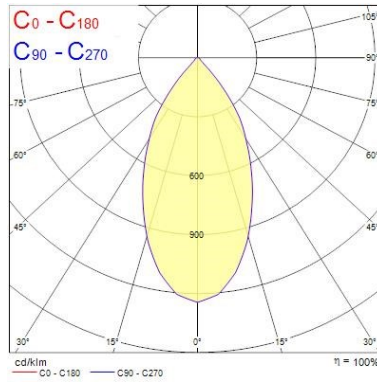

Start Track Spot - Grand modèle

START TRACK SPOT GM 35W 4K IRC90 WB NR

0004903

Max. Luminaires par disjoncteur 10A	35
Max. Luminaires par disjoncteur C 13A	50
Max. Luminaires par disjoncteur 16A	65
Max. Luminaires par disjoncteur C 20A	75
Max. Luminaires par disjoncteur B 10A	28
Max. Luminaires par disjoncteur B 13A	40
Max. Luminaires par disjoncteur B 16A	52
Max. Luminaires par disjoncteur B 20A	60

Durée de vie

Durée de vie moyenne - L70 B50	50000
Durée de vie moyenne - L70 B20	50000
Durée de vie moyenne - L70 B10	50000
Durée de vie moyenne - L80 B50	50000
Durée de vie moyenne - L80 B20	50000
Durée de vie moyenne - L80 B10	50000
Durée de vie moyenne - L90 B50	36000
Durée de vie moyenne - L90 B20	36000
Durée de vie moyenne - L90 B10	36000
Durée de vie moyenne (nominale) (h)	50000

Données physiques

Inclinaison verticale (°)	90
Rotation horizontale (°)	355
Couleur du corps	Texture Blk Polyester - Ral 9005
Indice de protection IP	IP20
Indice de protection IK	IK02
Finition du diffuseur	Clair
Matériau du diffuseur	Polycarbonate
Finition réflecteur	Faceted
Largeur (mm)	164
Hauteur (mm)	240
Poids (kg)	1.368

Emballage

Type d'emballage	Carton
Code EAN	5410288049038
Longueur simple de l'emballage (cm)	25.0
Largeur unitaire de l'emballage (cm)	19.5
Hauteur de l'emballage unitaire (cm)	20.0
DUN14 (extérieur)	05410288049038
unités par emballage extérieur	1
Longueur de l'emballage extérieur (cm)	25.0
Profondeur de l'emballage extérieur (cm)	19.5
Hauteur de l'emballage extérieur (cm)	20.0

Sécurité

A utiliser uniquement en environnement sec	Oui

Start Track Spot - Grand modèle

START TRACK SPOT GM 35W 4K IRC90 WB NR
0004903

PHOTOMÉTRIE

SCHÉMAS TECHNIQUES