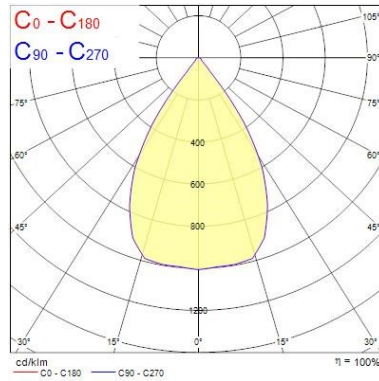

Données optiques

Flux lumineux (lm)	2087
Efficacité système lm/W	87
LOR (%)	100
Température de couleur (K)	4000
Couleur de lumière	Neutral White
IRC (Ra)	90
Variation SDCM	3
Angle de faisceau (°)	64
Type de distribution	Wide Beam
Groupe de risque photobiologiques	RG1

Données physiques

Inclinaison verticale (°)	90
Rotation horizontale (°)	355
Couleur du corps	Texture Blk Polyester - Ral 9005
Indice de protection IP	IP20
Indice de protection IK	IK02
Finition du diffuseur	Clair
Matériau du diffuseur	Polycarbonate
Finition réflecteur	Faceted
Largeur (mm)	140
Hauteur (mm)	200
Poids (kg)	0.966

Sécurité

A utiliser uniquement en environnement sec	Oui
--	-----

Start Track Spot - Petit modèle

START TRACK SPOT PM 24W 4K IRC90 WB NR
0004900

PHOTOMÉTRIE

0.5	0.63	E(0°) E(C0)	32.1°	8401 2565
1.0	1.25	E(0°) E(C0)	32.1°	2100 641
1.5	1.88	E(0°) E(C0)	32.1°	933 285
2.0	2.51	E(0°) E(C0)	32.1°	525 160
2.5	3.14	E(0°) E(C0)	32.1°	336 103
3.0	3.76	E(0°) E(C0)	32.1°	233 71

Distance [m] Cone diameter [m] Illuminance [lx]

— C0 - C180 (Half beam angle: 64.2°)

SCHÉMAS TECHNIQUES

Start Track Spot - Petit modèle

START TRACK SPOT PM 24W 4K IRC90 WB NR
0004900

SYLVANIA 0004900

 This luminaire contains built in LED lamps.