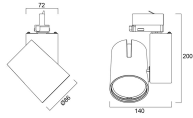

Données physiques

Inclinaison verticale (°)	90
Rotation horizontale (°)	355
Couleur du corps	Texture Blk Polyester - Ral 9005
Indice de protection IP	IP20
Indice de protection IK	IK02
Finition du diffuseur	Clair
Matériau du diffuseur	Polycarbonate
Finition réflecteur	Faceted
Largeur (mm)	140
Hauteur (mm)	200
Poids (kg)	0.966

Emballage

Type d'emballage	Carton
Code EAN	5410288049007
Longueur simple de l'emballage (cm)	17.5
Largeur unitaire de l'emballage (cm)	15.0
Hauteur de l'emballage unitaire (cm)	17.5
DUN14 (extérieur)	05410288049007
unités par emballage extérieur	1
Longueur de l'emballage extérieur (cm)	17.5
Profondeur de l'emballage extérieur (cm)	15.0
Hauteur de l'emballage extérieur (cm)	17.5

Sécurité

A utiliser uniquement en environnement sec	Oui
--	-----

Start Track Spot - Petit modèle

START TRACK SPOT PM 24W 4K IRC90 WB NR
0004900

PHOTOMÉTRIE

0.5	0.63	E(0°) E(C0)	32.1°	8401 2565
1.0	1.25	E(0°) E(C0)	32.1°	2100 641
1.5	1.88	E(0°) E(C0)	32.1°	933 285
2.0	2.51	E(0°) E(C0)	32.1°	525 160
2.5	3.14	E(0°) E(C0)	32.1°	336 103
3.0	3.76	E(0°) E(C0)	32.1°	233 71

Distance [m] Cone diameter [m] Illuminance [lx]

— C0 - C180 (Half beam angle: 64.2°)

SCHÉMAS TECHNIQUES

Start Track Spot - Petit modèle

START TRACK SPOT PM 24W 4K IRC90 WB NR
0004900

SYLVANIA 0004900

 This luminaire contains built in LED lamps.