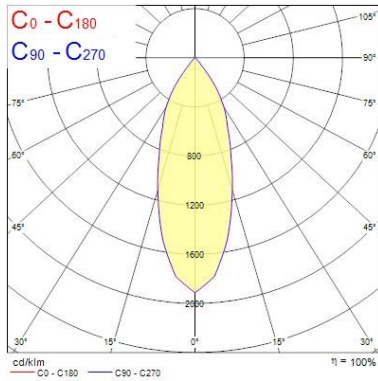

Start Track Spot - Petit modèle

START TRACK SPOT PM 24W 4K IRC90 MB NR
0004899

PHOTOMÉTRIE

0.5	0.33	E(0°) E(C0)	16378 7038
1.0	0.66	E(0°) E(C0)	4094 1759
1.5	0.99	E(0°) E(C0)	1820 782
2.0	1.32	E(0°) E(C0)	1024 440
2.5	1.65	E(0°) E(C0)	685 282
3.0	1.98	E(0°) E(C0)	455 196

Distance [m]   Cone diameter [m]   Illuminance [lx]
C0 - C180 (Half beam angle: 36.6°)

SCHÉMAS TECHNIQUES