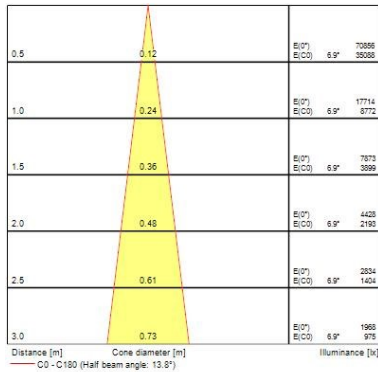

Start Track Spot - Petit modèle

START TRACK SPOT PM 24W 4K IRC90 NB NR
0004898

Max. Luminaires par disjoncteur 10A	75
Max. Luminaires par disjoncteur C 13A	95
Max. Luminaires par disjoncteur 16A	120
Max. Luminaires par disjoncteur C 20A	150
Max. Luminaires par disjoncteur B 10A	65
Max. Luminaires par disjoncteur B 13A	90
Max. Luminaires par disjoncteur B 16A	110
Max. Luminaires par disjoncteur B 20A	130

Durée de vie

Durée de vie moyenne - L70 B50	50000
Durée de vie moyenne - L70 B20	50000
Durée de vie moyenne - L70 B10	50000
Durée de vie moyenne - L80 B50	50000
Durée de vie moyenne - L80 B20	50000
Durée de vie moyenne - L80 B10	50000
Durée de vie moyenne - L90 B50	36000
Durée de vie moyenne - L90 B20	36000
Durée de vie moyenne - L90 B10	36000
Durée de vie moyenne (nominale) (h)	50000

Données physiques

Inclinaison verticale (°)	90
Rotation horizontale (°)	355
Couleur du corps	Texture Blk Polyester - Ral 9005
Indice de protection IP	IP20
Indice de protection IK	IK02
Finition du diffuseur	Clair
Matériau du diffuseur	Polycarbonate
Finition réflecteur	Faceted
Largeur (mm)	140
Hauteur (mm)	200
Poids (kg)	0.966

Emballage

Type d'emballage	Carton
Code EAN	5410288048987
Longueur simple de l'emballage (cm)	17.5
Largeur unitaire de l'emballage (cm)	15.0
Hauteur de l'emballage unitaire (cm)	17.5
DUN14 (extérieur)	05410288048987
unités par emballage extérieur	1
Longueur de l'emballage extérieur (cm)	17.5
Profondeur de l'emballage extérieur (cm)	15.0
Hauteur de l'emballage extérieur (cm)	17.5

Sécurité

A utiliser uniquement en environnement sec	Oui

Start Track Spot - Petit modèle

START TRACK SPOT PM 24W 4K IRC90 NB NR
0004898

PHOTOMÉTRIE

SCHÉMAS TECHNIQUES