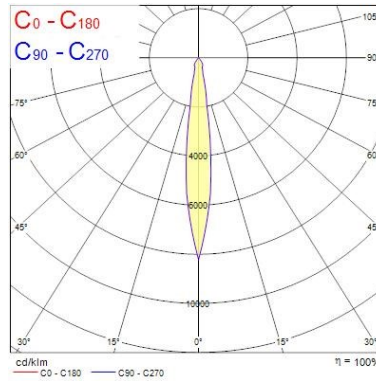

Start Track Spot - Petit modèle

START TRACK SPOT PM 24W 4K IRC90 NB NR
0004898

Max. Luminaires par disjoncteur 10A	75
Max. Luminaires par disjoncteur C 13A	95
Max. Luminaires par disjoncteur 16A	120
Max. Luminaires par disjoncteur C 20A	150
Max. Luminaires par disjoncteur B 10A	65
Max. Luminaires par disjoncteur B 13A	90
Max. Luminaires par disjoncteur B 16A	110
Max. Luminaires par disjoncteur B 20A	130

Durée de vie

Durée de vie moyenne - L70 B50	50000
Durée de vie moyenne - L70 B20	50000
Durée de vie moyenne - L70 B10	50000
Durée de vie moyenne - L80 B50	50000
Durée de vie moyenne - L80 B20	50000
Durée de vie moyenne - L80 B10	50000
Durée de vie moyenne - L90 B50	36000
Durée de vie moyenne - L90 B20	36000
Durée de vie moyenne - L90 B10	36000
Durée de vie moyenne (nominale) (h)	50000

Données physiques

Inclinaison verticale (°)	90
Rotation horizontale (°)	355
Couleur du corps	Texture Blk Polyester - Ral 9005
Indice de protection IP	IP20
Indice de protection IK	IK02
Finition du diffuseur	Clair
Matériau du diffuseur	Polycarbonate
Finition réflecteur	Faceted
Largeur (mm)	140
Hauteur (mm)	200
Poids (kg)	0.966

Emballage

Type d'emballage	Carton
Code EAN	5410288048987
Longueur simple de l'emballage (cm)	17.5
Largeur unitaire de l'emballage (cm)	15.0
Hauteur de l'emballage unitaire (cm)	17.5
DUN14 (extérieur)	05410288048987
unités par emballage extérieur	1
Longueur de l'emballage extérieur (cm)	17.5
Profondeur de l'emballage extérieur (cm)	15.0
Hauteur de l'emballage extérieur (cm)	17.5

Sécurité

A utiliser uniquement en environnement sec	Oui

Start Track Spot - Petit modèle

START TRACK SPOT PM 24W 4K IRC90 NB NR
0004898

PHOTOMÉTRIE

SCHÉMAS TECHNIQUES