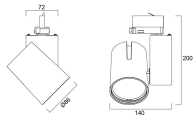

SCHÉMAS TECHNIQUES