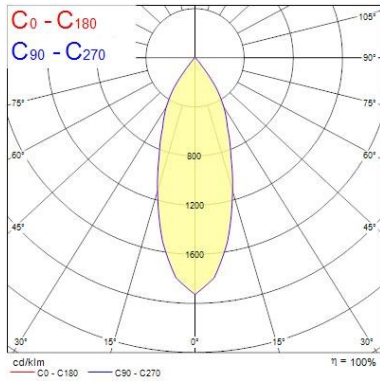

Start Track Spot - Petit modèle

START TRACK SPOT PM 14W 4K IRC90 MB NR
0004896

PHOTOMÉTRIE

0.5	0.33	E_{0°} E_(C0)	10477 4517
1.0	0.66	E_{0°} E_(C0)	2619 1153
1.5	0.99	E_{0°} E_(C0)	1164 502
2.0	1.32	E_{0°} E_(C0)	658 282
2.5	1.64	E_{0°} E_(C0)	419 181
3.0	1.97	E_{0°} E_(C0)	291 126

Distance [m]   Cone diameter [m]   Illuminance [lx]
C0 - C180 (Half beam angle: 36.4°)

SCHÉMAS TECHNIQUES