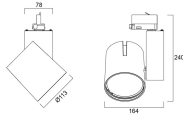

Données physiques

Inclinaison verticale (°)	90
Rotation horizontale (°)	355
Couleur du corps	Texture Blk Polyester - Ral 9005
Indice de protection IP	IP20
Indice de protection IK	IK02
Finition du diffuseur	Clair
Matériau du diffuseur	Polycarbonate
Finition réflecteur	Faceted
Largeur (mm)	164
Hauteur (mm)	240
Poids (kg)	1.398

Emballage

Type d'emballage	Carton
Code EAN	5410288048949
Longueur simple de l'emballage (cm)	25.0
Largeur unitaire de l'emballage (cm)	19.5
Hauteur de l'emballage unitaire (cm)	20.0
DUN14 (extérieur)	05410288048949
unités par emballage extérieur	1
Longueur de l'emballage extérieur (cm)	25.0
Profondeur de l'emballage extérieur (cm)	19.5
Hauteur de l'emballage extérieur (cm)	20.0

Sécurité

A utiliser uniquement en environnement sec	Oui
--	-----

Start Track Spot - Grand modèle

START TRACK SPOT GM 55W 3K IRC90 WB NR
0004894

PHOTOMÉTRIE

0.5	0.48	E _{0°} E _(C0)	22164
1.0	0.96	E _{0°} E _(C0)	5541
1.5	1.44	E _{0°} E _(C0)	2483
2.0	1.92	E _{0°} E _(C0)	1388
2.5	2.40	E _{0°} E _(C0)	837
3.0	2.87	E _{0°} E _(C0)	616

Distance [m] Cone diameter [m] Illuminance [lx]
C0 - C180 (Half beam angle: 51.2°)

SCHÉMAS TECHNIQUES

Start Track Spot - Grand modèle START TRACK SPOT GM 55W 3K IRC90 WB NR 0004894

SYLVANIA 0004894

 This luminaire contains built in LED lamps.