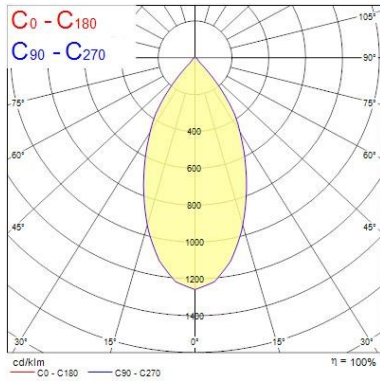

Start Track Spot - Grand modèle

START TRACK SPOT GM 55W 3K IRC90 WB NR
0004894

PHOTOMÉTRIE

0.5	0.48	E_{0°} E_(C0)	22164
1.0	0.96	E_{0°} E_(C0)	5541
1.5	1.44	E_{0°} E_(C0)	2483
2.0	1.92	E_{0°} E_(C0)	1388
2.5	2.40	E_{0°} E_(C0)	837
3.0	2.87	E_{0°} E_(C0)	616

Distance [m]   Cone diameter [m]   Illuminance [lx]
C0 - C180 (Half beam angle: 51.2°)

SCHÉMAS TECHNIQUES