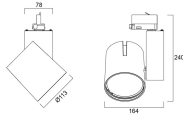

SCHÉMAS TECHNIQUES