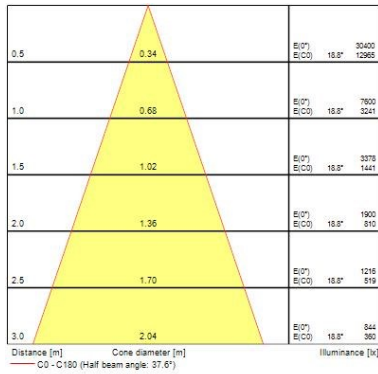

Start Track Spot - Grand modèle

START TRACK SPOT GM 55W 3K IRC90 MB NR

0004893

Max. Luminaires par disjoncteur 10A	25
Max. Luminaires par disjoncteur C 13A	35
Max. Luminaires par disjoncteur 16A	45
Max. Luminaires par disjoncteur C 20A	55
Max. Luminaires par disjoncteur B 10A	20
Max. Luminaires par disjoncteur B 13A	35
Max. Luminaires par disjoncteur B 16A	45
Max. Luminaires par disjoncteur B 20A	55

Durée de vie

Durée de vie moyenne - L70 B50	50000
Durée de vie moyenne - L70 B20	50000
Durée de vie moyenne - L70 B10	50000
Durée de vie moyenne - L80 B50	50000
Durée de vie moyenne - L80 B20	50000
Durée de vie moyenne - L80 B10	50000
Durée de vie moyenne - L90 B50	36000
Durée de vie moyenne - L90 B20	36000
Durée de vie moyenne - L90 B10	36000
Durée de vie moyenne (nominale) (h)	50000

Données physiques

Inclinaison verticale (°)	90
Rotation horizontale (°)	355
Couleur du corps	Texture Blk Polyester - Ral 9005
Indice de protection IP	IP20
Indice de protection IK	IK02
Finition du diffuseur	Clair
Matériau du diffuseur	Polycarbonate
Finition réflecteur	Faceted
Largeur (mm)	164
Hauteur (mm)	240
Poids (kg)	1.398

Emballage

Type d'emballage	Carton
Code EAN	5410288048932
Longueur simple de l'emballage (cm)	25.0
Largeur unitaire de l'emballage (cm)	19.5
Hauteur de l'emballage unitaire (cm)	20.0
DUN14 (extérieur)	05410288048932
unités par emballage extérieur	1
Longueur de l'emballage extérieur (cm)	25.0
Profondeur de l'emballage extérieur (cm)	19.5
Hauteur de l'emballage extérieur (cm)	20.0

Sécurité

A utiliser uniquement en environnement sec	Oui

Start Track Spot - Grand modèle

START TRACK SPOT GM 55W 3K IRC90 MB NR
0004893

PHOTOMÉTRIE

SCHÉMAS TECHNIQUES