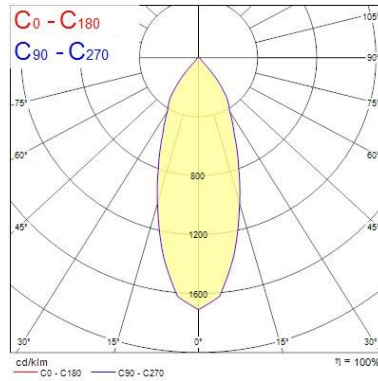

Start Track Spot - Grand modèle

START TRACK SPOT GM 55W 3K IRC90 MB NR

0004893

Max. Luminaires par disjoncteur 10A	25
Max. Luminaires par disjoncteur C 13A	35
Max. Luminaires par disjoncteur 16A	45
Max. Luminaires par disjoncteur C 20A	55
Max. Luminaires par disjoncteur B 10A	20
Max. Luminaires par disjoncteur B 13A	35
Max. Luminaires par disjoncteur B 16A	45
Max. Luminaires par disjoncteur B 20A	55

Durée de vie

Durée de vie moyenne - L70 B50	50000
Durée de vie moyenne - L70 B20	50000
Durée de vie moyenne - L70 B10	50000
Durée de vie moyenne - L80 B50	50000
Durée de vie moyenne - L80 B20	50000
Durée de vie moyenne - L80 B10	50000
Durée de vie moyenne - L90 B50	36000
Durée de vie moyenne - L90 B20	36000
Durée de vie moyenne - L90 B10	36000
Durée de vie moyenne (nominale) (h)	50000

Données physiques

Inclinaison verticale (°)	90
Rotation horizontale (°)	355
Couleur du corps	Texture Blk Polyester - Ral 9005
Indice de protection IP	IP20
Indice de protection IK	IK02
Finition du diffuseur	Clair
Matériau du diffuseur	Polycarbonate
Finition réflecteur	Faceted
Largeur (mm)	164
Hauteur (mm)	240
Poids (kg)	1.398

Emballage

Type d'emballage	Carton
Code EAN	5410288048932
Longueur simple de l'emballage (cm)	25.0
Largeur unitaire de l'emballage (cm)	19.5
Hauteur de l'emballage unitaire (cm)	20.0
DUN14 (extérieur)	05410288048932
unités par emballage extérieur	1
Longueur de l'emballage extérieur (cm)	25.0
Profondeur de l'emballage extérieur (cm)	19.5
Hauteur de l'emballage extérieur (cm)	20.0

Sécurité

A utiliser uniquement en environnement sec	Oui

Start Track Spot - Grand modèle

START TRACK SPOT GM 55W 3K IRC90 MB NR
0004893

PHOTOMÉTRIE

SCHÉMAS TECHNIQUES