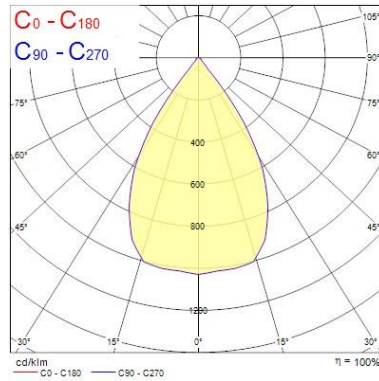

Données optiques

Flux lumineux (lm)	1928
Efficacité système lm/W	80
LOR (%)	100
Température de couleur (K)	3000
Couleur de lumière	Warm White
IRC (Ra)	90
Variation SDCM	3
Angle de faisceau (°)	64
Type de distribution	Wide Beam
Groupe de risque photobiologiques	RG1

Données physiques

Inclinaison verticale (°)	90
Rotation horizontale (°)	355
Couleur du corps	Texture Blk Polyester - Ral 9005
Indice de protection IP	IP20
Indice de protection IK	IK02
Finition du diffuseur	Clair
Matériau du diffuseur	Polycarbonate
Finition réflecteur	Faceted
Largeur (mm)	140
Hauteur (mm)	200
Poids (kg)	0.966

Sécurité

A utiliser uniquement en environnement sec	Oui
--	-----

Start Track Spot - Petit modèle

START TRACK SPOT PM 24W 3K IRC90 WB NR
0004888

PHOTOMÉTRIE

0.5	0.62	E(0°) E(C0)	31.9°	794 2459
1.0	1.24	E(0°) E(C0)	31.9°	1983 610
1.5	1.87	E(0°) E(C0)	31.9°	882 271
2.0	2.49	E(0°) E(C0)	31.9°	496 152
2.5	3.11	E(0°) E(C0)	31.9°	317 96
3.0	3.73	E(0°) E(C0)	31.9°	220 68

Distance [m] Cone diameter [m] Illuminance [lx]

— C0 - C180 (Half beam angle: 63.8°)

SCHÉMAS TECHNIQUES

Start Track Spot - Petit modèle

START TRACK SPOT PM 24W 3K IRC90 WB NR
0004888

SYLVANIA 0004888

 This luminaire contains built in LED lamps.