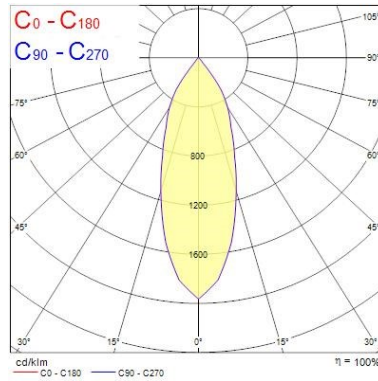

Start Track Spot - Petit modèle

START TRACK SPOT PM 24W 3K IRC90 MB NR
0004887

Max. Luminaires par disjoncteur 10A	75
Max. Luminaires par disjoncteur C 13A	95
Max. Luminaires par disjoncteur 16A	120
Max. Luminaires par disjoncteur C 20A	150
Max. Luminaires par disjoncteur B 10A	65
Max. Luminaires par disjoncteur B 13A	90
Max. Luminaires par disjoncteur B 16A	110
Max. Luminaires par disjoncteur B 20A	130

Durée de vie

Durée de vie moyenne - L70 B50	50000
Durée de vie moyenne - L70 B20	50000
Durée de vie moyenne - L70 B10	50000
Durée de vie moyenne - L80 B50	50000
Durée de vie moyenne - L80 B20	50000
Durée de vie moyenne - L80 B10	50000
Durée de vie moyenne - L90 B50	36000
Durée de vie moyenne - L90 B20	36000
Durée de vie moyenne - L90 B10	36000
Durée de vie moyenne (nominale) (h)	50000

Données physiques

Inclinaison verticale (°)	90
Rotation horizontale (°)	355
Couleur du corps	Texture Blk Polyester - Ral 9005
Indice de protection IP	IP20
Indice de protection IK	IK02
Finition du diffuseur	Clair
Matériau du diffuseur	Polycarbonate
Finition réflecteur	Faceted
Largeur (mm)	140
Hauteur (mm)	200
Poids (kg)	0.966

Emballage

Type d'emballage	Carton
Code EAN	5410288048871
Longueur simple de l'emballage (cm)	17.5
Largeur unitaire de l'emballage (cm)	15.0
Hauteur de l'emballage unitaire (cm)	17.5
DUN14 (extérieur)	05410288048871
unités par emballage extérieur	1
Longueur de l'emballage extérieur (cm)	17.5
Profondeur de l'emballage extérieur (cm)	15.0
Hauteur de l'emballage extérieur (cm)	17.5

Sécurité

A utiliser uniquement en environnement sec	Oui

Start Track Spot - Petit modèle

START TRACK SPOT PM 24W 3K IRC90 MB NR
0004887

PHOTOMÉTRIE

SCHÉMAS TECHNIQUES