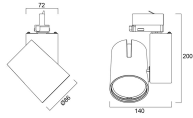

Données physiques

Inclinaison verticale (°)	90
Rotation horizontale (°)	355
Couleur du corps	Texture Blk Polyester - Ral 9005
Indice de protection IP	IP20
Indice de protection IK	IK02
Finition du diffuseur	Clair
Matériau du diffuseur	Polycarbonate
Finition réflecteur	Faceted
Largeur (mm)	140
Hauteur (mm)	200
Poids (kg)	0.966

Emballage

Type d'emballage	Carton
Code EAN	5410288048871
Longueur simple de l'emballage (cm)	17.5
Largeur unitaire de l'emballage (cm)	15.0
Hauteur de l'emballage unitaire (cm)	17.5
DUN14 (extérieur)	05410288048871
unités par emballage extérieur	1
Longueur de l'emballage extérieur (cm)	17.5
Profondeur de l'emballage extérieur (cm)	15.0
Hauteur de l'emballage extérieur (cm)	17.5

Sécurité

A utiliser uniquement en environnement sec	Oui
--	-----

Start Track Spot - Petit modèle

START TRACK SPOT PM 24W 3K IRC90 MB NR
0004887

PHOTOMÉTRIE

SCHÉMAS TECHNIQUES

Start Track Spot - Petit modèle