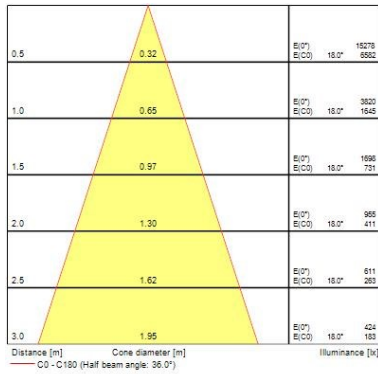

Start Track Spot - Petit modèle

START TRACK SPOT PM 24W 3K IRC90 MB NR
0004887

Max. Luminaires par disjoncteur 10A	75
Max. Luminaires par disjoncteur C 13A	95
Max. Luminaires par disjoncteur 16A	120
Max. Luminaires par disjoncteur C 20A	150
Max. Luminaires par disjoncteur B 10A	65
Max. Luminaires par disjoncteur B 13A	90
Max. Luminaires par disjoncteur B 16A	110
Max. Luminaires par disjoncteur B 20A	130

Durée de vie

Durée de vie moyenne - L70 B50	50000
Durée de vie moyenne - L70 B20	50000
Durée de vie moyenne - L70 B10	50000
Durée de vie moyenne - L80 B50	50000
Durée de vie moyenne - L80 B20	50000
Durée de vie moyenne - L80 B10	50000
Durée de vie moyenne - L90 B50	36000
Durée de vie moyenne - L90 B20	36000
Durée de vie moyenne - L90 B10	36000
Durée de vie moyenne (nominale) (h)	50000

Données physiques

Inclinaison verticale (°)	90
Rotation horizontale (°)	355
Couleur du corps	Texture Blk Polyester - Ral 9005
Indice de protection IP	IP20
Indice de protection IK	IK02
Finition du diffuseur	Clair
Matériau du diffuseur	Polycarbonate
Finition réflecteur	Faceted
Largeur (mm)	140
Hauteur (mm)	200
Poids (kg)	0.966

Emballage

Type d'emballage	Carton
Code EAN	5410288048871
Longueur simple de l'emballage (cm)	17.5
Largeur unitaire de l'emballage (cm)	15.0
Hauteur de l'emballage unitaire (cm)	17.5
DUN14 (extérieur)	05410288048871
unités par emballage extérieur	1
Longueur de l'emballage extérieur (cm)	17.5
Profondeur de l'emballage extérieur (cm)	15.0
Hauteur de l'emballage extérieur (cm)	17.5

Sécurité

A utiliser uniquement en environnement sec	Oui

Start Track Spot - Petit modèle

START TRACK SPOT PM 24W 3K IRC90 MB NR
0004887

PHOTOMÉTRIE

SCHÉMAS TECHNIQUES