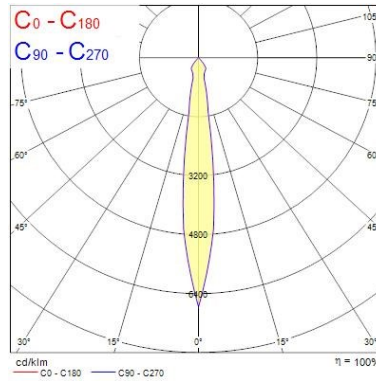

Start Track Spot - Grand modèle

START TRACK SPOT GM 55W 4K IRC90 NB BL
0004880

Max. Luminaires par disjoncteur 10A	25
Max. Luminaires par disjoncteur C 13A	35
Max. Luminaires par disjoncteur 16A	45
Max. Luminaires par disjoncteur C 20A	55
Max. Luminaires par disjoncteur B 10A	20
Max. Luminaires par disjoncteur B 13A	35
Max. Luminaires par disjoncteur B 16A	45
Max. Luminaires par disjoncteur B 20A	55

Durée de vie

Durée de vie moyenne - L70 B50	50000
Durée de vie moyenne - L70 B20	50000
Durée de vie moyenne - L70 B10	50000
Durée de vie moyenne - L80 B50	50000
Durée de vie moyenne - L80 B20	50000
Durée de vie moyenne - L80 B10	50000
Durée de vie moyenne - L90 B50	36000
Durée de vie moyenne - L90 B20	36000
Durée de vie moyenne - L90 B10	36000
Durée de vie moyenne (nominale) (h)	50000

Données physiques

Inclinaison verticale (°)	90
Rotation horizontale (°)	355
Couleur du corps	Textured White - RAL9016
Indice de protection IP	IP20
Indice de protection IK	IK02
Finition du diffuseur	Clair
Matériau du diffuseur	Polycarbonate
Finition réflecteur	Faceted
Largeur (mm)	164
Hauteur (mm)	240
Poids (kg)	1.398

Emballage

Type d'emballage	Carton
Code EAN	5410288048802
Longueur simple de l'emballage (cm)	25.0
Largeur unitaire de l'emballage (cm)	19.5
Hauteur de l'emballage unitaire (cm)	20.0
DUN14 (extérieur)	05410288048802
unités par emballage extérieur	1
Longueur de l'emballage extérieur (cm)	25.0
Profondeur de l'emballage extérieur (cm)	19.5
Hauteur de l'emballage extérieur (cm)	20.0

Sécurité

A utiliser uniquement en environnement sec	Oui

Start Track Spot - Grand modèle

START TRACK SPOT GM 55W 4K IRC90 NB BL
0004880

PHOTOMÉTRIE

SCHÉMAS TECHNIQUES