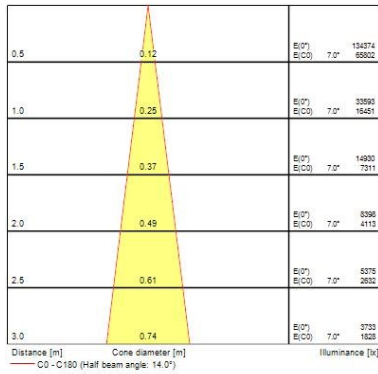

Start Track Spot - Grand modèle

START TRACK SPOT GM 55W 4K IRC90 NB BL
0004880

Max. Luminaires par disjoncteur 10A	25
Max. Luminaires par disjoncteur C 13A	35
Max. Luminaires par disjoncteur 16A	45
Max. Luminaires par disjoncteur C 20A	55
Max. Luminaires par disjoncteur B 10A	20
Max. Luminaires par disjoncteur B 13A	35
Max. Luminaires par disjoncteur B 16A	45
Max. Luminaires par disjoncteur B 20A	55

Durée de vie

Durée de vie moyenne - L70 B50	50000
Durée de vie moyenne - L70 B20	50000
Durée de vie moyenne - L70 B10	50000
Durée de vie moyenne - L80 B50	50000
Durée de vie moyenne - L80 B20	50000
Durée de vie moyenne - L80 B10	50000
Durée de vie moyenne - L90 B50	36000
Durée de vie moyenne - L90 B20	36000
Durée de vie moyenne - L90 B10	36000
Durée de vie moyenne (nominale) (h)	50000

Données physiques

Inclinaison verticale (°)	90
Rotation horizontale (°)	355
Couleur du corps	Textured White - RAL9016
Indice de protection IP	IP20
Indice de protection IK	IK02
Finition du diffuseur	Clair
Matériau du diffuseur	Polycarbonate
Finition réflecteur	Faceted
Largeur (mm)	164
Hauteur (mm)	240
Poids (kg)	1.398

Emballage

Type d'emballage	Carton
Code EAN	5410288048802
Longueur simple de l'emballage (cm)	25.0
Largeur unitaire de l'emballage (cm)	19.5
Hauteur de l'emballage unitaire (cm)	20.0
DUN14 (extérieur)	05410288048802
unités par emballage extérieur	1
Longueur de l'emballage extérieur (cm)	25.0
Profondeur de l'emballage extérieur (cm)	19.5
Hauteur de l'emballage extérieur (cm)	20.0

Sécurité

A utiliser uniquement en environnement sec	Oui

Start Track Spot - Grand modèle

START TRACK SPOT GM 55W 4K IRC90 NB BL
0004880

PHOTOMÉTRIE

SCHÉMAS TECHNIQUES