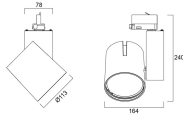

Données physiques

Inclinaison verticale (°)	90
Rotation horizontale (°)	355
Couleur du corps	Textured White - RAL9016
Indice de protection IP	IP20
Indice de protection IK	IK02
Finition du diffuseur	Clair
Matériau du diffuseur	Polycarbonate
Finition réflecteur	Faceted
Largeur (mm)	164
Hauteur (mm)	240
Poids (kg)	1.398

Emballage

Type d'emballage	Carton
Code EAN	5410288048802
Longueur simple de l'emballage (cm)	25.0
Largeur unitaire de l'emballage (cm)	19.5
Hauteur de l'emballage unitaire (cm)	20.0
DUN14 (extérieur)	05410288048802
unités par emballage extérieur	1
Longueur de l'emballage extérieur (cm)	25.0
Profondeur de l'emballage extérieur (cm)	19.5
Hauteur de l'emballage extérieur (cm)	20.0

Sécurité

A utiliser uniquement en environnement sec	Oui
--	-----

Start Track Spot - Grand modèle

START TRACK SPOT GM 55W 4K IRC90 NB BL
0004880

PHOTOMÉTRIE

SCHÉMAS TECHNIQUES

Start Track Spot - Grand modèle START TRACK SPOT GM 55W 4K IRC90 NB BL 0004880