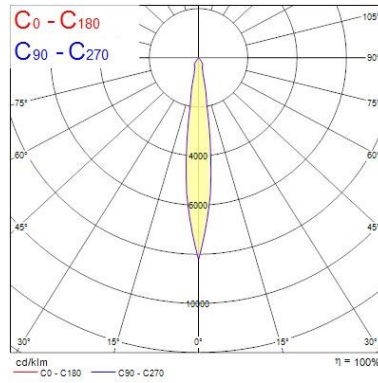

Données physiques

Inclinaison verticale (°)	90
Rotation horizontale (°)	355
Couleur du corps	Textured White - RAL9016
Indice de protection IP	IP20
Indice de protection IK	IK02
Finition du diffuseur	Clair
Matériau du diffuseur	Polycarbonate
Finition réflecteur	Faceted
Largeur (mm)	140
Hauteur (mm)	200
Poids (kg)	0.966

Sécurité

A utiliser uniquement en environnement sec	Oui
--	-----

Start Track Spot - Petit modèle

START TRACK SPOT PM 24W 4K IRC90 NB BL
0004874

PHOTOMÉTRIE

0.5	0.12	E(0°) E(C0)	70968 30088
1.0	0.24	E(0°) E(C0)	17714 8772
1.5	0.36	E(0°) E(C0)	7813 3899
2.0	0.48	E(0°) E(C0)	4428 2189
2.5	0.61	E(0°) E(C0)	2834 1404
3.0	0.73	E(0°) E(C0)	1968 979

Distance [m] Cone diameter [m] Illuminance [lx]

— C0 - C180 (Half beam angle: 13.8°)

SCHÉMAS TECHNIQUES

Start Track Spot - Petit modèle

START TRACK SPOT PM 24W 4K IRC90 NB BL
0004874

SYLVANIA 0004874

 This luminaire contains built in LED lamps.