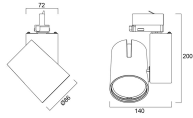

Données physiques

Inclinaison verticale (°)	90
Rotation horizontale (°)	355
Couleur du corps	Textured White - RAL9016
Indice de protection IP	IP20
Indice de protection IK	IK02
Finition du diffuseur	Clair
Matériau du diffuseur	Polycarbonate
Finition réflecteur	Faceted
Largeur (mm)	140
Hauteur (mm)	200
Poids (kg)	0.966

Emballage

Type d'emballage	Carton
Code EAN	5410288048741
Longueur simple de l'emballage (cm)	17.5
Largeur unitaire de l'emballage (cm)	15.0
Hauteur de l'emballage unitaire (cm)	17.5
DUN14 (extérieur)	05410288048741
unités par emballage extérieur	1
Longueur de l'emballage extérieur (cm)	17.5
Profondeur de l'emballage extérieur (cm)	15.0
Hauteur de l'emballage extérieur (cm)	17.5

Sécurité

A utiliser uniquement en environnement sec	Oui
--	-----

Start Track Spot - Petit modèle

START TRACK SPOT PM 24W 4K IRC90 NB BL
0004874

PHOTOMÉTRIE

0.5	0.12	E(0°) E(C0)	70968 30088
1.0	0.24	E(0°) E(C0)	17714 8772
1.5	0.36	E(0°) E(C0)	7813 3899
2.0	0.48	E(0°) E(C0)	4428 2189
2.5	0.61	E(0°) E(C0)	2834 1404
3.0	0.73	E(0°) E(C0)	1968 979

Distance [m] Cone diameter [m] Illuminance [lx]

— C0 - C180 (Half beam angle: 13.8°)

SCHÉMAS TECHNIQUES

Start Track Spot - Petit modèle

START TRACK SPOT PM 24W 4K IRC90 NB BL
0004874

SYLVANIA 0004874

 This luminaire contains built in LED lamps.