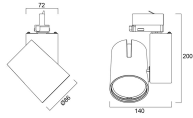

Données physiques

Inclinaison verticale (°)	90
Rotation horizontale (°)	355
Couleur du corps	Textured White - RAL9016
Indice de protection IP	IP20
Indice de protection IK	IK02
Finition du diffuseur	Clair
Matériau du diffuseur	Polycarbonate
Finition réflecteur	Faceted
Largeur (mm)	140
Hauteur (mm)	200
Poids (kg)	0.94

Emballage

Type d'emballage	Carton
Code EAN	5410288048727
Longueur simple de l'emballage (cm)	17.5
Largeur unitaire de l'emballage (cm)	15.0
Hauteur de l'emballage unitaire (cm)	17.5
DUN14 (extérieur)	05410288048727
unités par emballage extérieur	1
Longueur de l'emballage extérieur (cm)	17.5
Profondeur de l'emballage extérieur (cm)	15.0
Hauteur de l'emballage extérieur (cm)	17.5

Sécurité

A utiliser uniquement en environnement sec	Oui
--	-----

Start Track Spot - Petit modèle

START TRACK SPOT PM 14W 4K IRC90 MB BL
0004872

PHOTOMÉTRIE

SCHÉMAS TECHNIQUES

Start Track Spot - Petit modèle