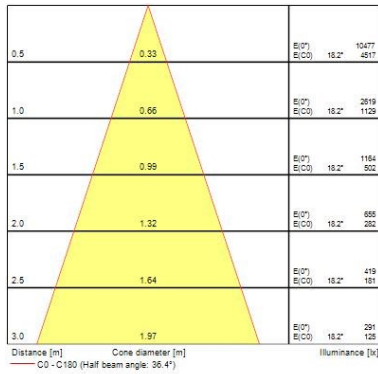

Start Track Spot - Petit modèle

START TRACK SPOT PM 14W 4K IRC90 MB BL
0004872

Max. Luminaires par disjoncteur 10A	80
Max. Luminaires par disjoncteur C 13A	107
Max. Luminaires par disjoncteur 16A	133
Max. Luminaires par disjoncteur C 20A	160
Max. Luminaires par disjoncteur B 10A	67
Max. Luminaires par disjoncteur B 13A	87
Max. Luminaires par disjoncteur B 16A	107
Max. Luminaires par disjoncteur B 20A	133

Durée de vie

Durée de vie moyenne - L70 B50	50000
Durée de vie moyenne - L70 B20	50000
Durée de vie moyenne - L70 B10	50000
Durée de vie moyenne - L80 B50	50000
Durée de vie moyenne - L80 B20	50000
Durée de vie moyenne - L80 B10	50000
Durée de vie moyenne - L90 B50	36000
Durée de vie moyenne - L90 B20	36000
Durée de vie moyenne - L90 B10	36000
Durée de vie moyenne (nominale) (h)	50000

Données physiques

Inclinaison verticale (°)	90
Rotation horizontale (°)	355
Couleur du corps	Textured White - RAL9016
Indice de protection IP	IP20
Indice de protection IK	IK02
Finition du diffuseur	Clair
Matériau du diffuseur	Polycarbonate
Finition réflecteur	Faceted
Largeur (mm)	140
Hauteur (mm)	200
Poids (kg)	0.94

Emballage

Type d'emballage	Carton
Code EAN	5410288048727
Longueur simple de l'emballage (cm)	17.5
Largeur unitaire de l'emballage (cm)	15.0
Hauteur de l'emballage unitaire (cm)	17.5
DUN14 (extérieur)	05410288048727
unités par emballage extérieur	1
Longueur de l'emballage extérieur (cm)	17.5
Profondeur de l'emballage extérieur (cm)	15.0
Hauteur de l'emballage extérieur (cm)	17.5

Sécurité

A utiliser uniquement en environnement sec	Oui

Start Track Spot - Petit modèle

START TRACK SPOT PM 14W 4K IRC90 MB BL
0004872

PHOTOMÉTRIE

SCHÉMAS TECHNIQUES