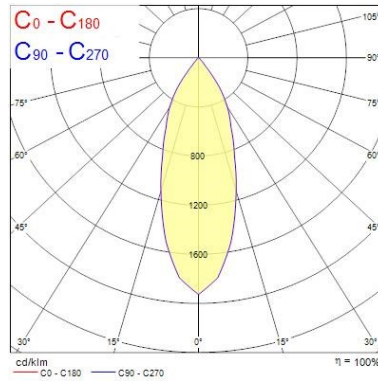

Start Track Spot - Petit modèle

START TRACK SPOT PM 14W 4K IRC90 MB BL
0004872

Max. Luminaires par disjoncteur 10A	80
Max. Luminaires par disjoncteur C 13A	107
Max. Luminaires par disjoncteur 16A	133
Max. Luminaires par disjoncteur C 20A	160
Max. Luminaires par disjoncteur B 10A	67
Max. Luminaires par disjoncteur B 13A	87
Max. Luminaires par disjoncteur B 16A	107
Max. Luminaires par disjoncteur B 20A	133

Durée de vie

Durée de vie moyenne - L70 B50	50000
Durée de vie moyenne - L70 B20	50000
Durée de vie moyenne - L70 B10	50000
Durée de vie moyenne - L80 B50	50000
Durée de vie moyenne - L80 B20	50000
Durée de vie moyenne - L80 B10	50000
Durée de vie moyenne - L90 B50	36000
Durée de vie moyenne - L90 B20	36000
Durée de vie moyenne - L90 B10	36000
Durée de vie moyenne (nominale) (h)	50000

Données physiques

Inclinaison verticale (°)	90
Rotation horizontale (°)	355
Couleur du corps	Textured White - RAL9016
Indice de protection IP	IP20
Indice de protection IK	IK02
Finition du diffuseur	Clair
Matériau du diffuseur	Polycarbonate
Finition réflecteur	Faceted
Largeur (mm)	140
Hauteur (mm)	200
Poids (kg)	0.94

Emballage

Type d'emballage	Carton
Code EAN	5410288048727
Longueur simple de l'emballage (cm)	17.5
Largeur unitaire de l'emballage (cm)	15.0
Hauteur de l'emballage unitaire (cm)	17.5
DUN14 (extérieur)	05410288048727
unités par emballage extérieur	1
Longueur de l'emballage extérieur (cm)	17.5
Profondeur de l'emballage extérieur (cm)	15.0
Hauteur de l'emballage extérieur (cm)	17.5

Sécurité

A utiliser uniquement en environnement sec	Oui

Start Track Spot - Petit modèle

START TRACK SPOT PM 14W 4K IRC90 MB BL
0004872

PHOTOMÉTRIE

SCHÉMAS TECHNIQUES