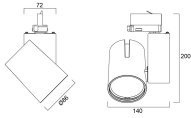

SCHÉMAS TECHNIQUES