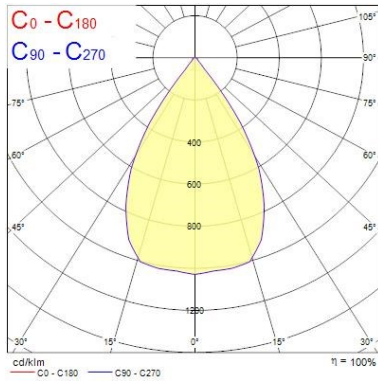

Start Track Spot - Petit modèle

START TRACK SPOT PM 24W 3K IRC90 WB BL
0004864

PHOTOMÉTRIE

0.5	0.62	E_{1(0°)} E_{1(C0)}	7934 2439
1.0	1.24	E_{1(0°)} E_{1(C0)}	1983 610
1.5	1.87	E_{1(0°)} E_{1(C0)}	832 271
2.0	2.49	E_{1(0°)} E_{1(C0)}	496 152
2.5	3.11	E_{1(0°)} E_{1(C0)}	317 98
3.0	3.73	E_{1(0°)} E_{1(C0)}	220 68

Distance [m]   Cone diameter [m]   Illuminance [lx]
C0 - C180 (Half beam angle: 63.6°)

SCHÉMAS TECHNIQUES