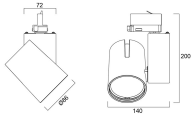

Données physiques

Inclinaison verticale (°)	90
Rotation horizontale (°)	355
Couleur du corps	Textured White - RAL9016
Indice de protection IP	IP20
Indice de protection IK	IK02
Finition du diffuseur	Clair
Matériau du diffuseur	Polycarbonate
Finition réflecteur	Faceted
Largeur (mm)	140
Hauteur (mm)	200
Poids (kg)	0.966

Emballage

Type d'emballage	Carton
Code EAN	5410288048635
Longueur simple de l'emballage (cm)	17.5
Largeur unitaire de l'emballage (cm)	15.0
Hauteur de l'emballage unitaire (cm)	17.5
DUN14 (extérieur)	05410288048635
unités par emballage extérieur	1
Longueur de l'emballage extérieur (cm)	17.5
Profondeur de l'emballage extérieur (cm)	15.0
Hauteur de l'emballage extérieur (cm)	17.5

Sécurité

A utiliser uniquement en environnement sec	Oui
--	-----

Start Track Spot - Petit modèle

START TRACK SPOT PM 24W 3K IRC90 MB BL
0004863

PHOTOMÉTRIE

0.5	0.32	E(0°) E(C0)	15278 6582
1.0	0.65	E(0°) E(C0)	3820 1645
1.5	0.97	E(0°) E(C0)	1698 731
2.0	1.30	E(0°) E(C0)	965 411
2.5	1.62	E(0°) E(C0)	611 263
3.0	1.95	E(0°) E(C0)	424 183

Distance [m] Cone diameter [m] Illuminance [lx]
C0 - C180 (Half beam angle: 36.0°)

SCHÉMAS TECHNIQUES

Start Track Spot - Petit modèle

START TRACK SPOT PM 24W 3K IRC90 MB BL
0004863

SYLVANIA 0004863

 This luminaire contains built in LED lamps.