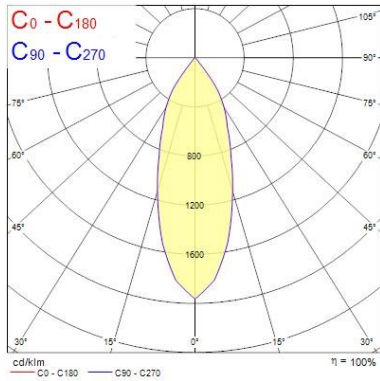

Start Track Spot - Petit modèle

START TRACK SPOT PM 24W 3K IRC90 MB BL
0004863

PHOTOMÉTRIE

0.5	0.32	E(0°) E(C0)	15278 6582
1.0	0.65	E(0°) E(C0)	3820 1645
1.5	0.97	E(0°) E(C0)	1698 731
2.0	1.30	E(0°) E(C0)	965 411
2.5	1.62	E(0°) E(C0)	611 263
3.0	1.95	E(0°) E(C0)	424 183

Distance [m]   Cone diameter [m]   Illuminance [lx]
C0 - C180 (Half beam angle: 36.0°)

SCHÉMAS TECHNIQUES