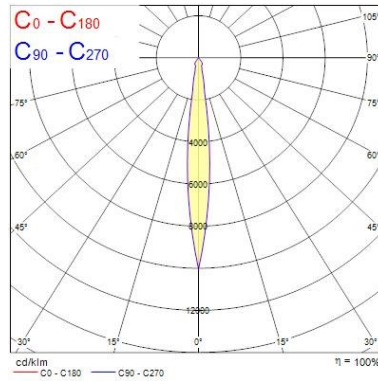

Données physiques

Inclinaison verticale (°)	90
Rotation horizontale (°)	355
Couleur du corps	Textured White - RAL9016
Indice de protection IP	IP20
Indice de protection IK	IK02
Finition du diffuseur	Clair
Matériau du diffuseur	Polycarbonate
Finition réflecteur	Faceted
Largeur (mm)	140
Hauteur (mm)	200
Poids (kg)	0.966

Sécurité

A utiliser uniquement en environnement sec	Oui
--	-----

Start Track Spot - Petit modèle

START TRACK SPOT PM 24W 3K IRC90 NB BL
0004862

PHOTOMÉTRIE

0.5	0.11	E(0°) E(C0)	6.0°	79755 39615
1.0	0.21	E(0°) E(C0)	6.0°	19939 9904
1.5	0.32	E(0°) E(C0)	6.0°	8861 4402
2.0	0.42	E(0°) E(C0)	6.0°	4965 2478
2.5	0.53	E(0°) E(C0)	6.0°	3190 1585
3.0	0.63	E(0°) E(C0)	6.0°	2215 1102

Distance [m] Cone diameter [m] Illuminance [lx]

— C0 - C180 (Half beam angle: 12.0°)

SCHÉMAS TECHNIQUES

Start Track Spot - Petit modèle

START TRACK SPOT PM 24W 3K IRC90 NB BL
0004862

SYLVANIA 0004862

 This luminaire contains built in LED lamps.