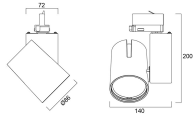

SCHÉMAS TECHNIQUES