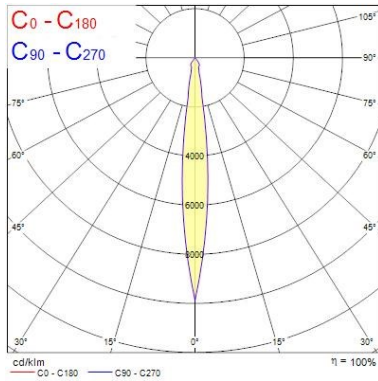

Start Track Spot - Petit modèle

START TRACK SPOT PM 14W 3K IRC90 INT BL
0004859

PHOTOMÉTRIE

Distance [m]	Cone diameter [m]	E₀ [lx]	E₁ [lx]	E₂ [lx]
0.5	0.11	80738	60°	28310
1.0	0.21	12564	60°	6358
1.5	0.32	5637	60°	2812
2.0	0.42	3171	60°	1582
2.5	0.53	2029	60°	1012
3.0	0.63	1409	60°	758

Distance [m] Cone diameter [m] Illuminance [lx]
C0 - C180 (Half beam angle: 12.0°)

SCHÉMAS TECHNIQUES