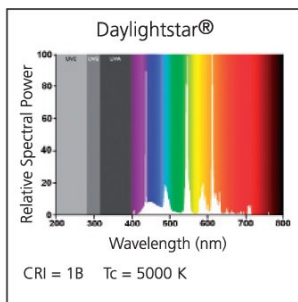

Daylightstar T8

F15W/Daylightstar Retail
0000715

Poids (kg)	0.062
Emballage	
Type d'emballage	Carton
Code EAN	5410288007151
Longueur simple de l'emballage (cm)	67.1
Largeur unitaire de l'emballage (cm)	2.7
Hauteur de l'emballage unitaire (cm)	2.7
DUN14 (extérieur)	15410288007158
unités par emballage extérieur	10
Longueur de l'emballage extérieur (cm)	70.1
Profondeur de l'emballage extérieur (cm)	6.5
Hauteur de l'emballage extérieur (cm)	14.7
Sécurité	
Contenu en mercure de la lampe (mg)	2.80
Consignes de nettoyage en cas de bris	Applicable
Lampe à objectif spécial	Oui
Usage prévu	Aquarium d'eau douce
Ne convient pas à l'éclairage résidentiel	Non
Message de sécurité	Not suitable for household

PHOTOMÉTRIE

SCHÉMAS TECHNIQUES