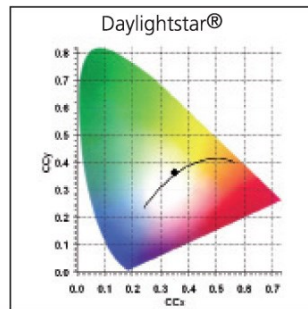

Daylightstar T8

F15W/Daylightstar Retail
0000715

Poids (kg)	0.062
Emballage	
Type d'emballage	Carton
Code EAN	5410288007151
Longueur simple de l'emballage (cm)	67.1
Largeur unitaire de l'emballage (cm)	2.7
Hauteur de l'emballage unitaire (cm)	2.7
DUN14 (extérieur)	15410288007158
unités par emballage extérieur	10
Longueur de l'emballage extérieur (cm)	70.1
Profondeur de l'emballage extérieur (cm)	6.5
Hauteur de l'emballage extérieur (cm)	14.7
Sécurité	
Contenu en mercure de la lampe (mg)	2.80
Consignes de nettoyage en cas de bris	Applicable
Lampe à objectif spécial	Oui
Usage prévu	Aquarium d'eau douce
Ne convient pas à l'éclairage résidentiel	Non
Message de sécurité	Not suitable for household

PHOTOMÉTRIE

SCHÉMAS TECHNIQUES