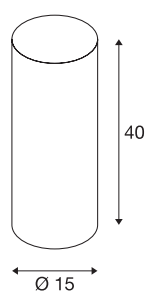

FENDA

abat-jour, intérieur, rond, Ø 15 cm, beige

Abat-jour FENDA avec diamètre 150 mm et hauteur 400 mm, coloris beige.

INFORMATIONS TECHNIQUES

Réf. :	156143
Hauteur	40 cm
Diamètre	15 cm
Poids net	0.236 kg
Poids brut	0.515 kg
Coloris	beige
Page du BIG WHITE	155