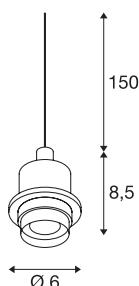

FENDA

suspension intérieure, noir, E27, 60W max, câble nu sans patère de 1,5m

Le câble de suspension FENDA avec extrémité dénudée, issu de notre système de suspension MIX & MATCH permet une création personnalisée avec les abat-jours FENDA. La douille E27 intégrée au luminaire permet de l'utiliser avec des sources LED et basse consommation.

INFORMATIONS TECHNIQUES

Réf. :	132660
Douille	E27
Nombre de douilles	1
Tension nominale primaire	220-240V ~50/60Hz mA/V
Longueur du câble de suspension	150 cm
Hauteur	8.5 cm
Diamètre	6 cm
Poids net	0.211 kg
Poids brut	0.252 kg
Code IP	IP 20
Classe de protection	II
Montage	En saillie
Détails de montage	Profilé pour suspension
Puissance en watts	60 W
Coloris	noir
Page du BIG WHITE	154