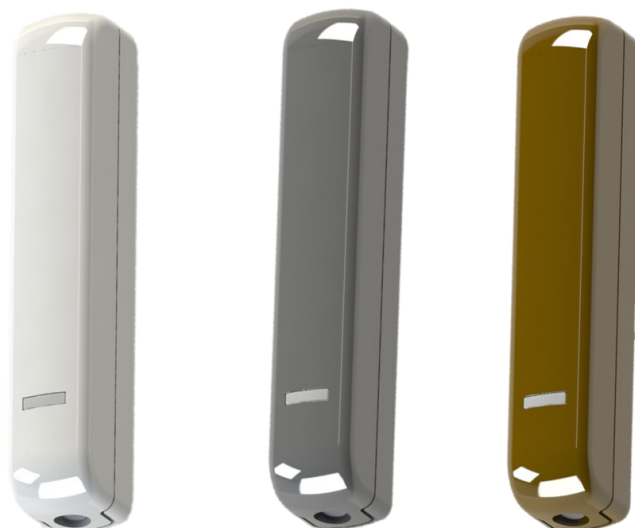

Contact d'ouverture Radio compact

Un contact de porte sans fil de taille réduite pour détecter l'ouverture des portes et des fenêtres.

Contact et émetteur associés de couleur identique sans vis apparente.

Couleur blanche: DET-RDC-W
Couleur marron: DET-RDC-B
Couleur grise: DET-RDC-G

En bref

- Choix parmi 3 finitions : blanc, gris et marron
- Options d'installation multiples
- Autoprotection ouverture et arrachement
- Certifications EN 50131 Grade 2
- Design élégant et compact

Caractéristiques du produit

Certifications EN 05131 & INCERT	
Type de pile	CR2 3V Li/MnO2
Durée de vie de la pile	2 ans
Température de fonctionnement max.	55°C
Fréquence Radio	868,6625 MHz
Grade :	2
Dimensions du contact de porte	L : 103,4 mm, l : 18,5 mm, H : 24 mm
Classe environnementale	II
Poids avec cellule CR2 installée	37 g
Poids du support magnétique	16 g