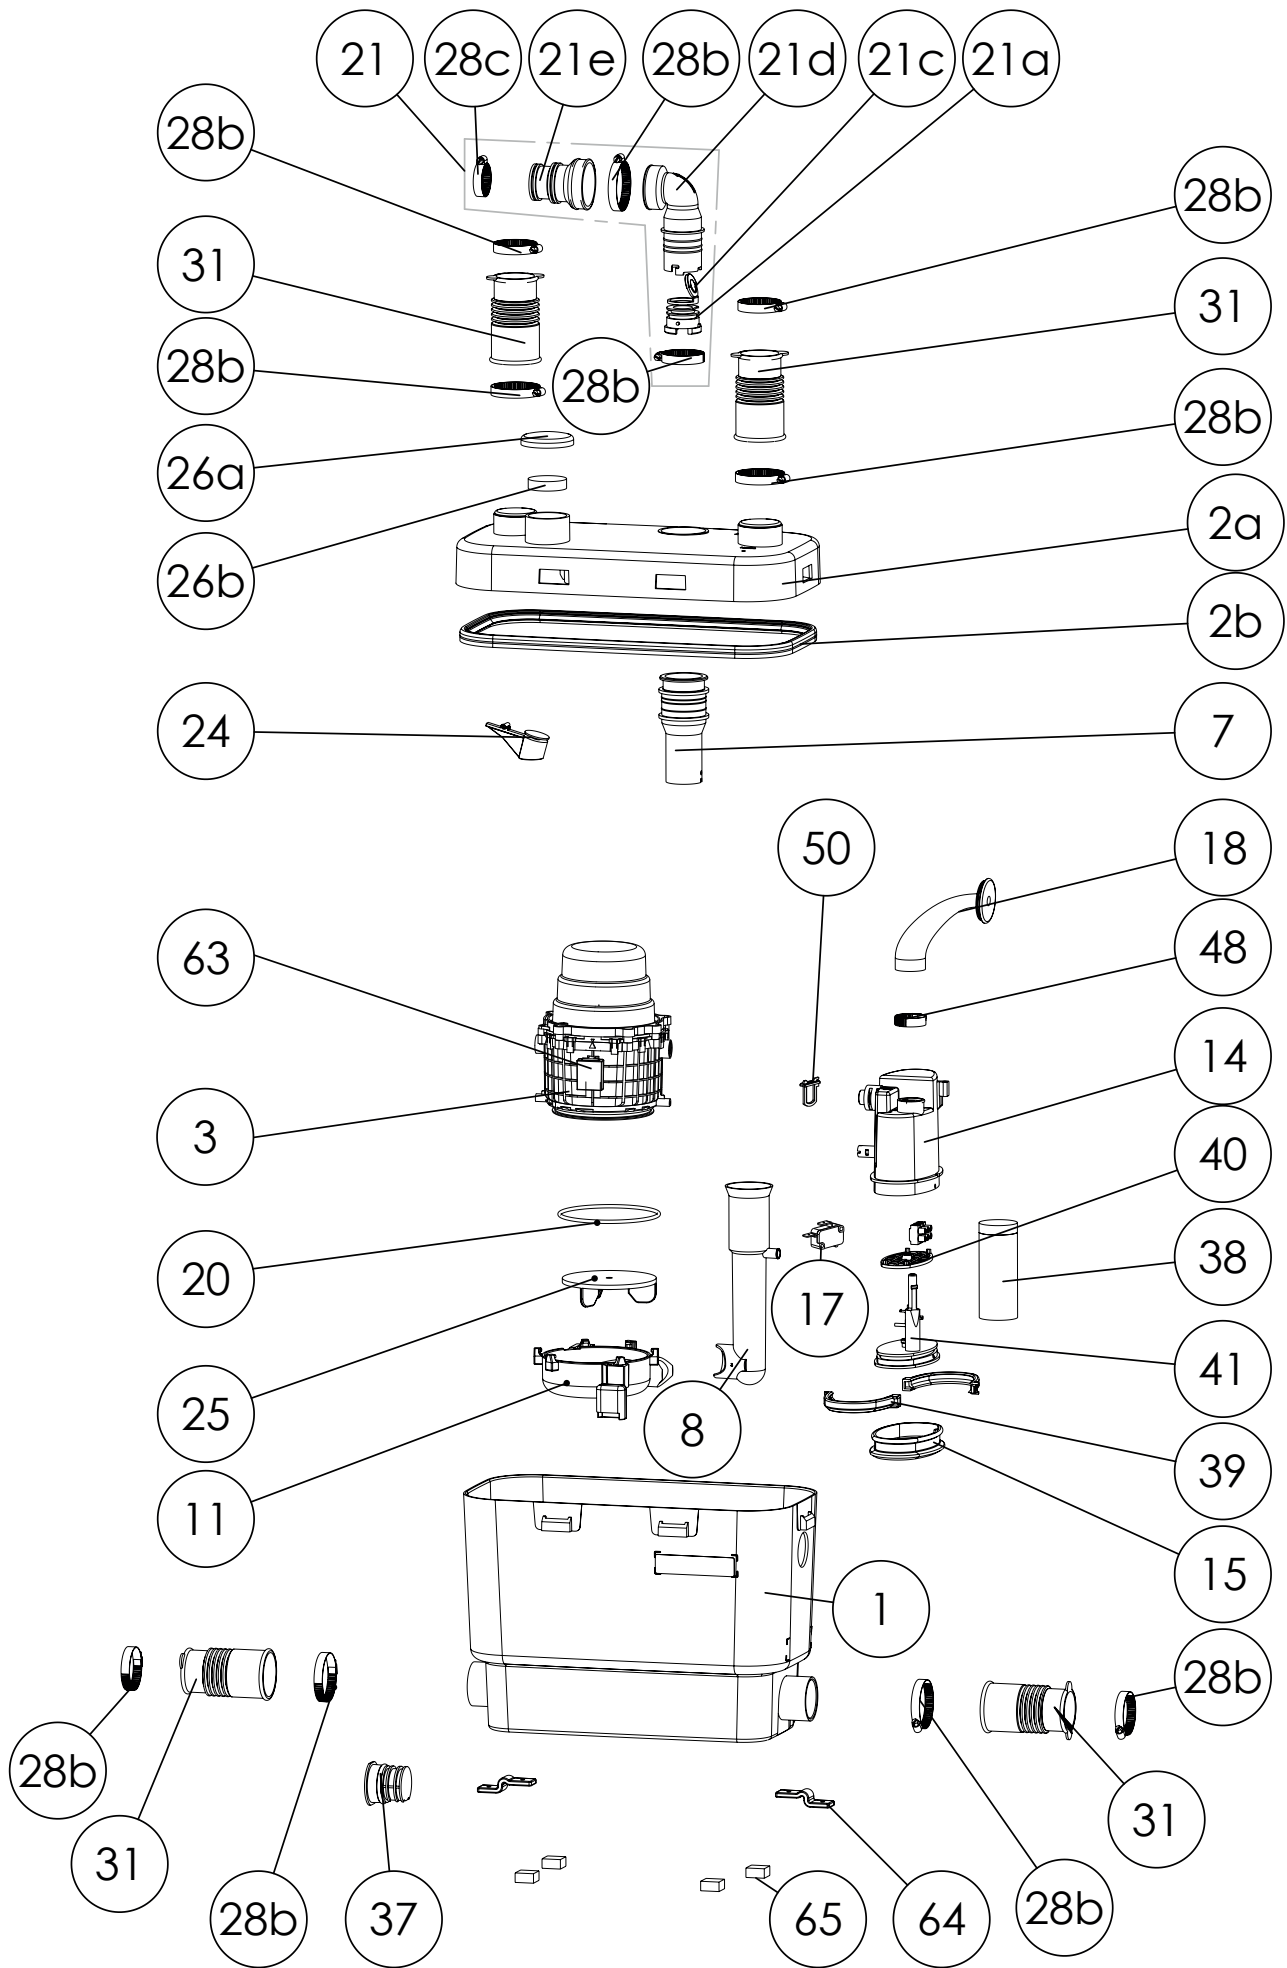

## SANISPEED UP

**V45**  
**EN 12050-2**  
**T°max: 75°C (5 min/h)**  
**220-240V 50-60Hz**  
**400W 2.0A IP44**   
**6,4Kg**