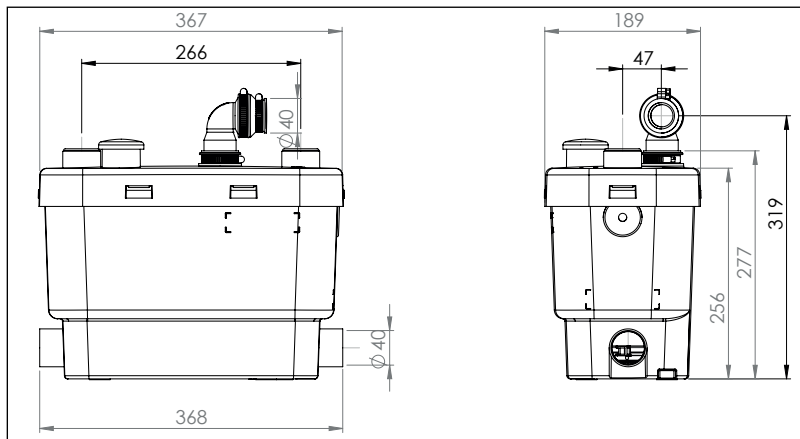

## SANISPEED UP

**V45**  
**EN 12050-2**  
**T°max: 75°C (5 min/h)**  
**220-240V 50-60Hz**  
**400W 2.0A IP44**   
**6,4Kg**