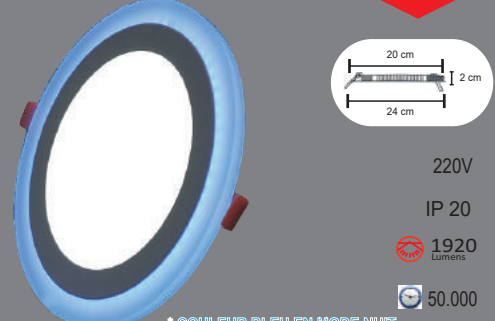

Flat Led Panel Light - Double Couleur

HS 029 ● 4000K/BLUE ● 7000K/BLUE **24W**