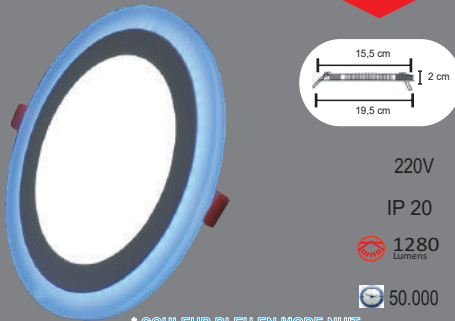

Flat Led Panel Light - Double Couleur

HS 028 ● 4000K/BLUE ● 7000K/BLUE **16W**