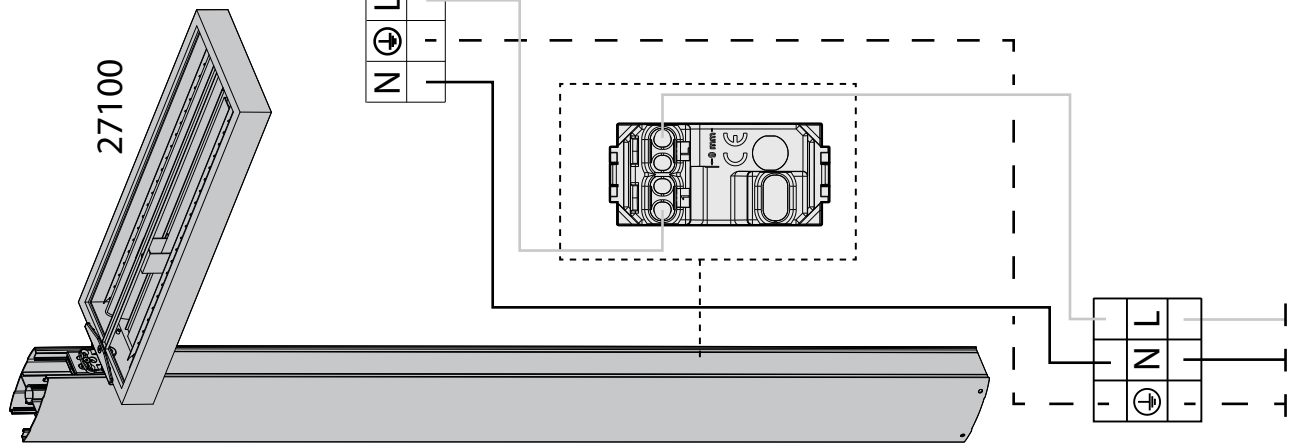

27100
27101
27102

PART. LE05223AB

10/12-01 - WP

A

B

ON - OFF

AVEC VARIATEUR

AVEC CAPTEUR