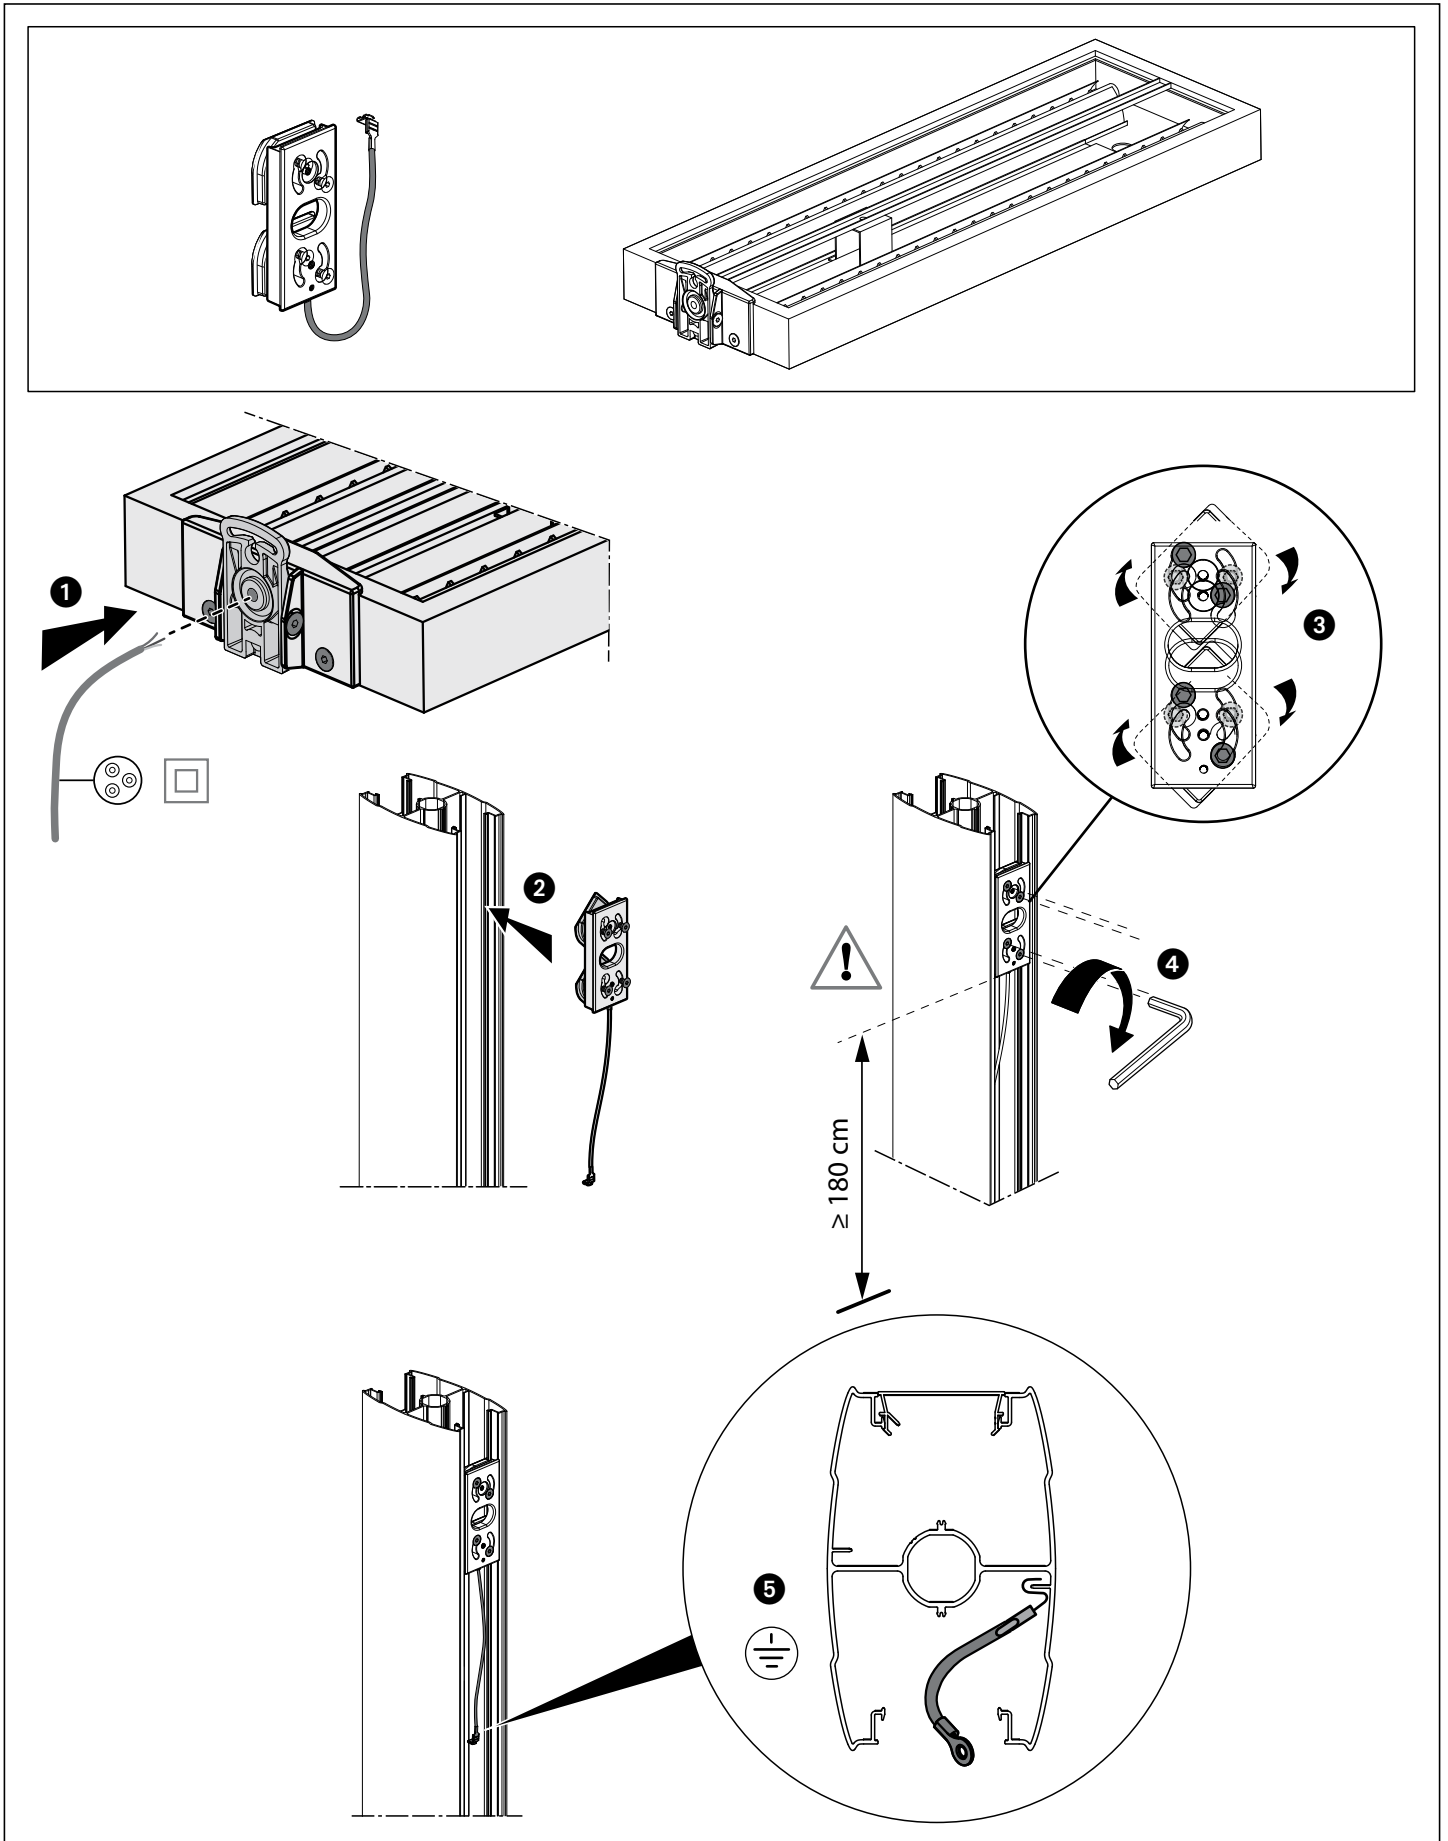

27100
27101
27102

PART. LE05223AB

10/12-01 - WP

A

B

ON - OFF

AVEC VARIATEUR

AVEC CAPTEUR