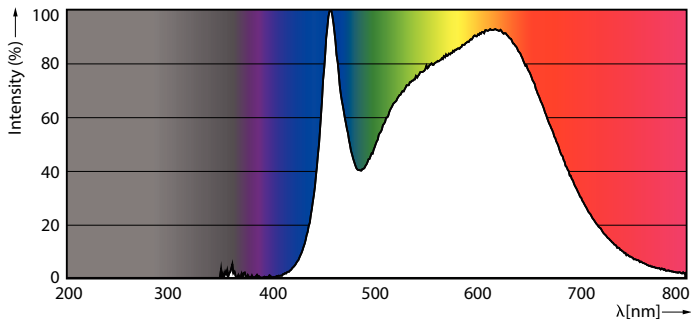

Lampes CorePro LEDbulb forme classique

Données photométriques

LEDbulb CorePro 12,5W A60 E27 940 FR-POC