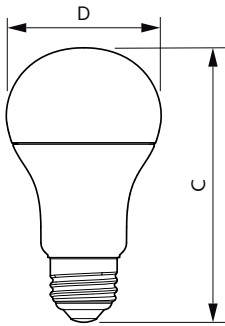

Lampes CorePro LEDbulb forme classique

Gestion et gradation

avec gradation Non

Matériaux et finitions

Finition de l'ampoule Dépoli

Forme de l'ampoule A60 [A 60mm]

Normes et recommandations

Classe d'efficacité énergétique E

Consommation d'énergie kWh/1 000 h 13 kWh

Numéro d'enregistrement EPREL 438128

Données logistiques

Code de produit complet 871951432970600

Nom du produit de la commande CorePro LEDbulb ND 12.5-100W A60 E27 940

Code barre produit 8719514329706

Code de commande 32970600

Numérateur - Quantité par kit 1

Conditionnement par carton 10

SAP - Matériaux 929003004102

Net Weight (Piece) 0,076 kg

Schéma dimensionnel

CorePro LEDbulb ND 12.5-100W A60 E27 940

Product	D	C
CorePro LEDbulb ND 12.5-100W A60 E27 940	60 mm	110 mm