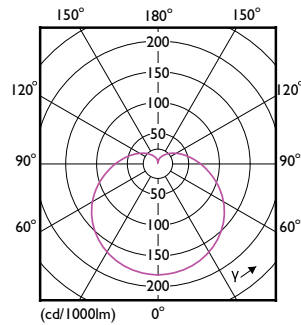

LEDbulb CorePro A60 12,5W E27 940 FR-LDD