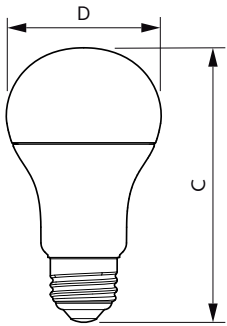

Données du produit

Caractéristiques générales	
Culot	E27 [E27]
Conforme à la directive RoHS UE	Oui
Durée de vie nominale (nom.)	15000 h
Référence de mesure du flux	Sphere
Niveau	CorePro

Photométries et colorimétries	
Code couleur	940 [CCT de 4 000 K]
Angle d'émission du faisceau (nom.)	200 °
Flux lumineux (nom.)	1055 lm
Couleur	Blanc brillant (CW)
Température de couleur proximale (nom.)	4000 K
Efficacité lumineuse (valeur nominale)	105,00 lm/W
Variation des coordonnées trichromatiques en fonction du temps de fonctionnement	<6
Indice de rendu des couleurs (nom.)	90

Code barre produit 8719514329669

Code de commande 32966900

Numérateur - Quantité par kit 1

Conditionnement par carton 10

SAP - Matériaux 929003003302

Net Weight (Piece) 0,076 kg

Schéma dimensionnel

CorePro LEDbulb ND 10-75W A60 E27 940

Product	D	C
CorePro LEDbulb ND 10-75W A60 E27 940	60 mm	110 mm

Données photométriques

LEDbulb CorePro 10W A60 E27 940 FR-POC

LEDbulb CorePro 10W A60 E27 940-GUL

Lampes CorePro LEDbulb forme classique

Données photométriques