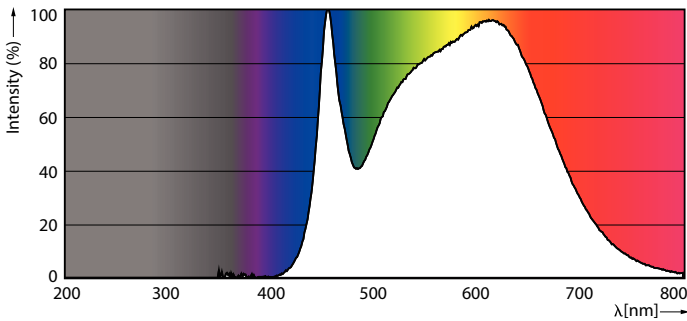

Données photométriques

LEDbulb CorePro 10W A60 E27 940 FR-POC

LEDbulb CorePro 10W A60 E27 940-GUL