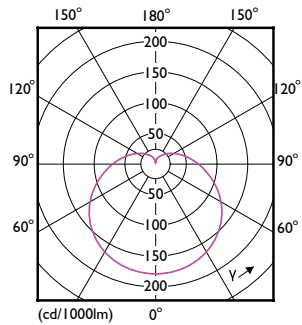

Données du produit

Caractéristiques générales	
Culot	E27 [E27]
Conforme à la directive RoHS UE	Oui
Durée de vie nominale (nom.)	15000 h
Référence de mesure du flux	Sphere
Niveau	CorePro

Photométries et colorimétries	
Code couleur	940 [CCT de 4 000 K]
Angle d'émission du faisceau (nom.)	200 °
Flux lumineux (nom.)	1055 lm
Couleur	Blanc brillant (CW)
Température de couleur proximale (nom.)	4000 K
Efficacité lumineuse (valeur nominale)	105,00 lm/W
Variation des coordonnées trichromatiques en fonction du temps de fonctionnement	<6
Indice de rendu des couleurs (nom.)	90

Product	D	C
CorePro LEDbulb ND 10-75W A60 E27 940	60 mm	110 mm

Données photométriques

LEDbulb CorePro 10W A60 E27 940 FR-POC

LEDbulb CorePro 10W A60 E27 940-GUL

Lampes CorePro LEDbulb forme classique

Données photométriques

Light Distribution Diagram

Durée de vie

Life Expectancy Diagram

Lumen Maintenance Diagram