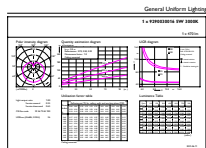

## Données photométriques

General uniform lighting

Spectral Power Distribution Colour