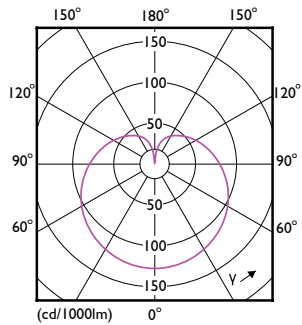

### Données du produit

Caractéristiques générales	
Culot	B22 [ B22]
Conforme à la directive RoHS UE	Oui
Durée de vie nominale (nom.)	15000 h
Référence de mesure du flux	Sphere
Niveau	CorePro

Photométries et colorimétries	
Code couleur	930 [ CCT de 3 000 K]
Angle d'émission du faisceau (nom.)	200 °
Flux lumineux (nom.)	470 lm
Couleur	Blanc (WH)
Température de couleur proximale (nom.)	3000 K
Efficacité lumineuse (valeur nominale)	94,00 lm/W
Variation des coordonnées trichromatiques en fonction du temps de fonctionnement	<6
Indice de rendu des couleurs (nom.)	90

## Schéma dimensionnel

CorePro LEDbulb ND 5-40W A60 B22 930

Product	D	C
CorePro LEDbulb ND 5-40W A60 B22 930	60 mm	110 mm

## Données photométriques

General uniform lighting

Spectral Power Distribution Colour

## Données photométriques

Light Distribution Diagram