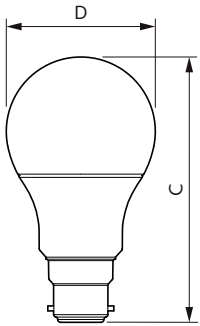

### Données du produit

Caractéristiques générales	
Culot	B22 [ B22]
Conforme à la directive RoHS UE	Oui
Durée de vie nominale (nom.)	15000 h
Référence de mesure du flux	Sphere
Niveau	CorePro

Photométries et colorimétries	
Code couleur	930 [ CCT de 3 000 K]
Angle d'émission du faisceau (nom.)	200 °
Flux lumineux (nom.)	470 lm
Couleur	Blanc (WH)
Température de couleur proximale (nom.)	3000 K
Efficacité lumineuse (valeur nominale)	94,00 lm/W
Variation des coordonnées trichromatiques en fonction du temps de fonctionnement	<6
Indice de rendu des couleurs (nom.)	90

## Schéma dimensionnel

CorePro LEDbulb ND 5-40W A60 B22 930

Product	D	C
CorePro LEDbulb ND 5-40W A60 B22 930	60 mm	110 mm