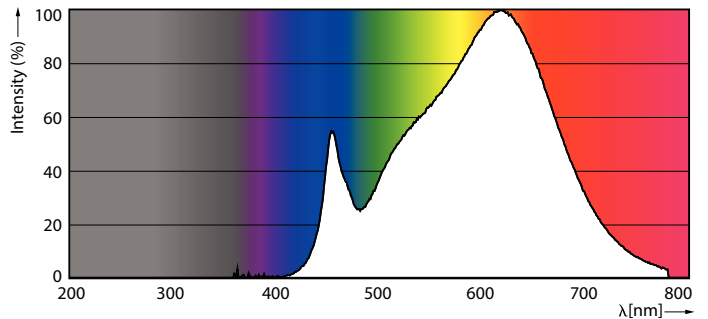

General uniform lighting

Spectral Power Distribution Colour