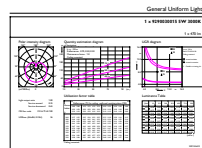

Données du produit

Caractéristiques générales	
Culot	E27 [E27]
Conforme à la directive RoHS UE	Oui
Durée de vie nominale (nom.)	15000 h
Référence de mesure du flux	Sphere
Niveau	CorePro

Photométries et colorimétries	
Code couleur	930 [CCT de 3 000 K]
Angle d'émission du faisceau (nom.)	200 °
Flux lumineux (nom.)	470 lm
Couleur	Blanc (WH)
Température de couleur proximale (nom.)	3000 K
Efficacité lumineuse (valeur nominale)	94,00 lm/W
Variation des coordonnées trichromatiques en fonction du temps de fonctionnement	<6
Indice de rendu des couleurs (nom.)	90

Product	D	C
CorePro LEDbulb ND 5-40W A60 E27 930	60 mm	110 mm

Données photométriques

Spectral Power Distribution Colour

General uniform lighting

Lampes CorePro LEDbulb forme classique

Données photométriques