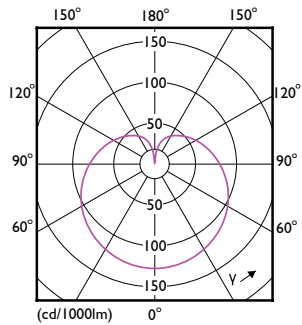

Données du produit

Caractéristiques générales	
Culot	E27 [E27]
Conforme à la directive RoHS UE	Oui
Durée de vie nominale (nom.)	15000 h
Référence de mesure du flux	Sphere
Niveau	CorePro

Photométries et colorimétries	
Code couleur	930 [CCT de 3 000 K]
Angle d'émission du faisceau (nom.)	200 °
Flux lumineux (nom.)	470 lm
Couleur	Blanc (WH)
Température de couleur proximale (nom.)	3000 K
Efficacité lumineuse (valeur nominale)	94,00 lm/W
Variation des coordonnées trichromatiques en fonction du temps de fonctionnement	<6
Indice de rendu des couleurs (nom.)	90

Product	D	C
CorePro LEDbulb ND 5-40W A60 E27 930	60 mm	110 mm

Données photométriques

Spectral Power Distribution Colour

General uniform lighting

Lampes CorePro LEDbulb forme classique

Données photométriques

Light Distribution Diagram

Durée de vie

Life Expectancy Diagram

Lumen Maintenance Diagram