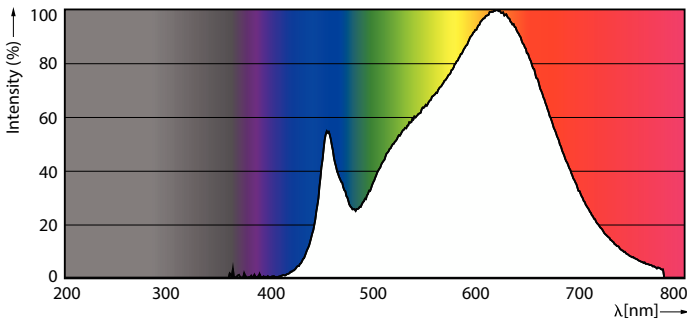

Données du produit

Caractéristiques générales	
Culot	E27 [E27]
Conforme à la directive RoHS UE	Oui
Durée de vie nominale (nom.)	15000 h
Référence de mesure du flux	Sphere
Niveau	CorePro

Photométries et colorimétries	
Code couleur	930 [CCT de 3 000 K]
Angle d'émission du faisceau (nom.)	200 °
Flux lumineux (nom.)	470 lm
Couleur	Blanc (WH)
Température de couleur proximale (nom.)	3000 K
Efficacité lumineuse (valeur nominale)	94,00 lm/W
Variation des coordonnées trichromatiques en fonction du temps de fonctionnement	<6
Indice de rendu des couleurs (nom.)	90

LLMF à la fin de la durée de vie nominale (nom.)	70 %
--	------

Caractéristiques électriques	
Fréquence d'entrée	50 à 60 Hz
Puissance (valeur nominale)	5 W
Courant lampe (nom.)	44 mA
Puissance équivalente	40 W
Heure de démarrage (nom.)	0,5 s
Temps de chauffage à 60 % du flux lumineux (nom.)	0,5 s
Facteur de puissance (nom.)	0,5
Tension (nom.)	220-240 V

Product	D	C
CorePro LEDbulb ND 5-40W A60 E27 930	60 mm	110 mm

Données photométriques

Spectral Power Distribution Colour

General uniform lighting

Lampes CorePro LEDbulb forme classique

Données photométriques