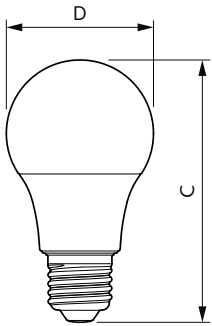

Données du produit

Caractéristiques générales	
Culot	E27 [E27]
Conforme à la directive RoHS UE	Oui
Durée de vie nominale (nom.)	15000 h
Référence de mesure du flux	Sphere
Niveau	CorePro

Photométries et colorimétries	
Code couleur	930 [CCT de 3 000 K]
Angle d'émission du faisceau (nom.)	200 °
Flux lumineux (nom.)	470 lm
Couleur	Blanc (WH)
Température de couleur proximale (nom.)	3000 K
Efficacité lumineuse (valeur nominale)	94,00 lm/W
Variation des coordonnées trichromatiques en fonction du temps de fonctionnement	<6
Indice de rendu des couleurs (nom.)	90

Code barre produit 8719514329560

Code de commande 32956000

Numérateur - Quantité par kit 1

Conditionnement par carton 10

SAP - Matériaux 929003001502

Net Weight (Piece) 0,076 kg

Schéma dimensionnel

CorePro LEDbulb ND 5-40W A60 E27 930

Product	D	C
CorePro LEDbulb ND 5-40W A60 E27 930	60 mm	110 mm

Données photométriques

Spectral Power Distribution Colour

General uniform lighting

Lampes CorePro LEDbulb forme classique

Données photométriques