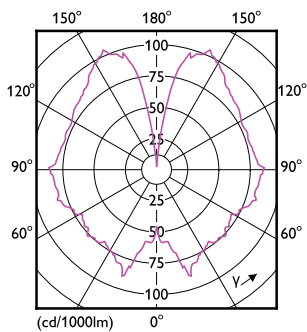

Données photométriques

LEDbulb SLR A160 4,5W E27 818 Amber-LDD

LEDbulb SLR 4,5W A160 E27 818 Amber-GUL