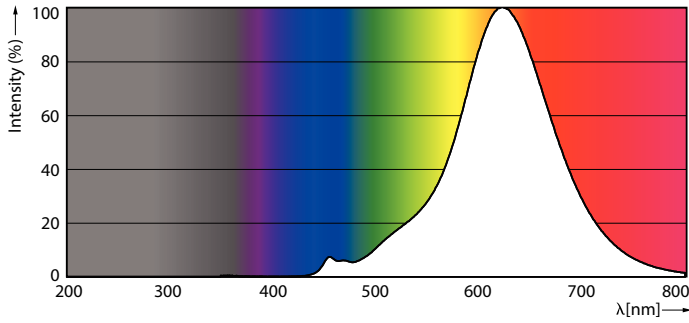

Lampes CorePro LEDbulb filament forme classique

Données photométriques

LEDbulb SLR 4,5W A160 E27 818 Amber-POC