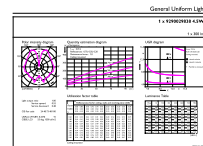

LEDbulb SLR 4,5W A160 E27 818 Amber-GUL