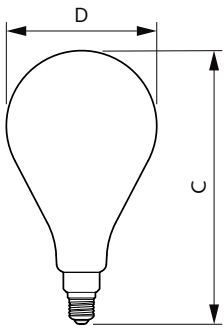

Lampes CorePro LEDbulb filament forme classique

Gestion et gradation	
avec gradation	Non
Matériaux et finitions	
Finition de l'ampoule	Ambre
Forme de l'ampoule	A160 [A160 mm]
Normes et recommandations	
Consommation d'énergie kWh/1 000 h	5 kWh
Données logistiques	
Code de produit complet	871951431382800

Nom du produit de la commande	LED classic-giant 28W E27 A160 GOLD ND
Code barre produit	8719514313828
Code de commande	31382800
Numérateur - Quantité par kit	1
Conditionnement par carton	2
SAP - Matériaux	929002983801
Net Weight (Piece)	0,230 kg

Schéma dimensionnel

LED classic-giant 28W E27 A160 GOLD ND

Product	D	C
LED classic-giant 28W E27 A160 GOLD ND	162 mm	293 mm