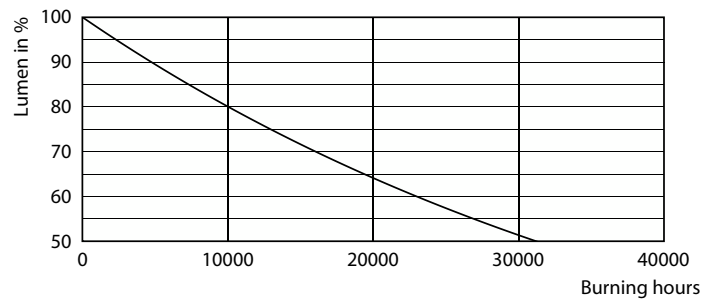

Données du produit

Caractéristiques générales	
Culot	E27 [E27]
Marquage CE	Oui
Conforme à la directive RoHS UE	Oui
Durée de vie nominale (nom.)	15000 h
Cycle d'allumage	20000X
Niveau	MASTER Value

Photométries et colorimétries	
Code couleur	818 [CCT de 1800 K]
Flux lumineux (nom.)	470 lm
Couleur	1800
Température de couleur proximale (nom.)	1800 K
Efficacité lumineuse (valeur nominale)	67,00 lm/W
Variation des coordonnées trichromatiques en fonction du temps de fonctionnement	<6
Indice de rendu des couleurs (nom.)	80

Durée de vie

Life Expectancy Diagram

Lumen Maintenance Diagram