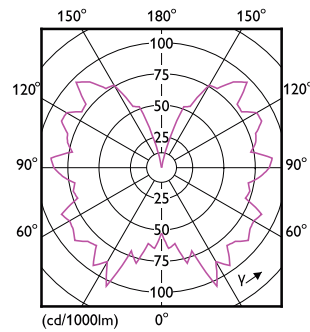

LEDbulb SLR T65 7W E27 818 Amber-LDD