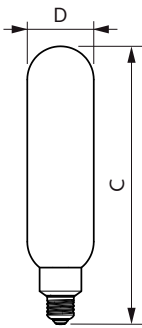

Données du produit

Caractéristiques générales	
Culot	E27 [E27]
Marquage CE	Oui
Conforme à la directive RoHS UE	Oui
Durée de vie nominale (nom.)	15000 h
Cycle d'allumage	20000X
Niveau	MASTER Value

Photométries et colorimétries	
Code couleur	818 [CCT de 1800 K]
Flux lumineux (nom.)	470 lm
Couleur	1800
Température de couleur proximale (nom.)	1800 K
Efficacité lumineuse (valeur nominale)	67,00 lm/W
Variation des coordonnées trichromatiques en fonction du temps de fonctionnement	<6
Indice de rendu des couleurs (nom.)	80

Code de commande 31380400

Numérateur - Quantité par kit 1

Conditionnement par carton 2

SAP - Matériaux 929002983701

Net Weight (Piece) 0,196 kg

Schéma dimensionnel

LED classic-giant 40W E27 T65 GOLD DIM

Product	D	C
LED classic-giant 40W E27 T65 GOLD DIM	66 mm	273 mm