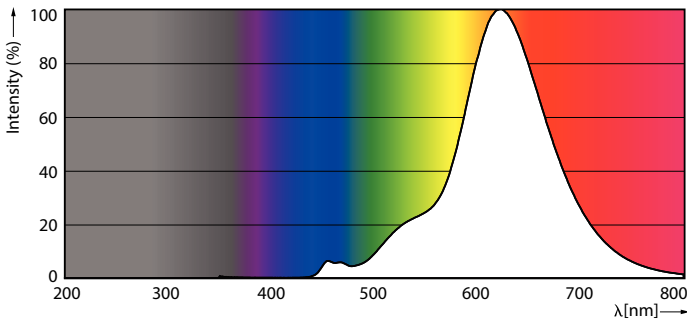

Lampes CorePro LEDbulb filament forme classique

Gestion et gradation

avec gradation Oui

Matériaux et finitions

Finition de l'ampoule Ambre

Forme de l'ampoule T65 [T 65mm]

Normes et recommandations

Consommation d'énergie kWh/1 000 h 7 kWh

Données logistiques

Code de produit complet 871951431380400

Nom du produit de la commande LED classic-giant 40W E27 T65

GOLD DIM

Code barre produit 8719514313804

Code de commande 31380400

Numérateur - Quantité par kit 1

Conditionnement par carton 2

SAP - Matériaux 929002983701

Net Weight (Piece) 0,196 kg

Schéma dimensionnel

Product	D	C
LED classic-giant 40W E27 T65 GOLD DIM	66 mm	273 mm

Données photométriques

LEDbulb SLR 7W T65 E27 818 Amber-POC