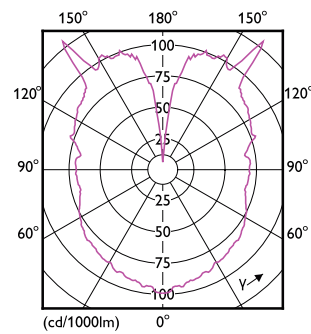

Données du produit

Caractéristiques générales	
Culot	E27 [E27]
Marquage CE	Oui
Conforme à la directive RoHS UE	Oui
Durée de vie nominale (nom.)	15000 h
Cycle d'allumage	20000X
Niveau	MASTER Value

Photométries et colorimétries	
Code couleur	818 [CCT de 1800 K]
Flux lumineux (nom.)	470 lm
Couleur	1800
Température de couleur proximale (nom.)	1800 K
Efficacité lumineuse (valeur nominale)	67,00 lm/W
Variation des coordonnées trichromatiques en fonction du temps de fonctionnement	<6
Indice de rendu des couleurs (nom.)	80

Températures	
Température maximale du boîtier (nom.)	45 °C

Lampes CorePro LEDbulb filament forme classique

Gestion et gradation	
avec gradation	Oui
Matériaux et finitions	
Finition de l'ampoule	Ambre
Forme de l'ampoule	G200 [G 200 mm]
Normes et recommandations	
Consommation d'énergie kWh/1 000 h	7 kWh
Données logistiques	
Code de produit complet	871951431378100

Schéma dimensionnel

LED classic-giant 40W E27 G200 GOLD DIM

Product	D	C
LED classic-giant 40W E27 G200 GOLD DIM	202 mm	286 mm

Données photométriques

General Uniform Lighting
1 x 180°/180°
Page 11

LEDbulb SLR 7W G200 E27 818 Amber-GUL