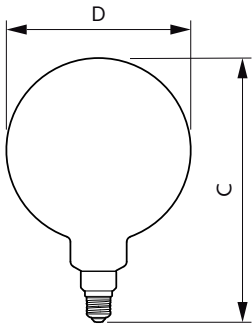

Données du produit

Caractéristiques générales	
Culot	E27 [E27]
Marquage CE	Oui
Conforme à la directive RoHS UE	Oui
Durée de vie nominale (nom.)	15000 h
Cycle d'allumage	20000X
Niveau	MASTER Value

Photométries et colorimétries	
Code couleur	818 [CCT de 1800 K]
Flux lumineux (nom.)	470 lm
Couleur	1800
Température de couleur proximale (nom.)	1800 K
Efficacité lumineuse (valeur nominale)	67,00 lm/W
Variation des coordonnées trichromatiques en fonction du temps de fonctionnement	<6
Indice de rendu des couleurs (nom.)	80

Schéma dimensionnel

LED classic-giant 40W E27 G200 GOLD DIM

Product	D	C
LED classic-giant 40W E27 G200 GOLD DIM	202 mm	286 mm

Données photométriques

General Uniform Lighting
1 x 180°/180°
Page 11

LEDbulb SLR 7W G200 E27 818 Amber-GUL