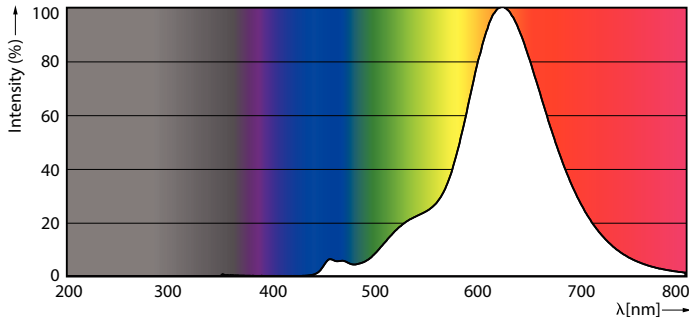

Lampes CorePro LEDbulb filament forme classique

Données photométriques

LEDbulb SLR 7W G200 E27 818 Amber-POC