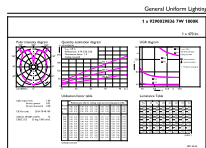

Schéma dimensionnel

LED classic-giant 40W E27 G200 GOLD DIM

Product	D	C
LED classic-giant 40W E27 G200 GOLD DIM	202 mm	286 mm

Données photométriques

General Uniform Lighting
1 x 180°/180°
Page 11

LEDbulb SLR 7W G200 E27 818 Amber-GUL