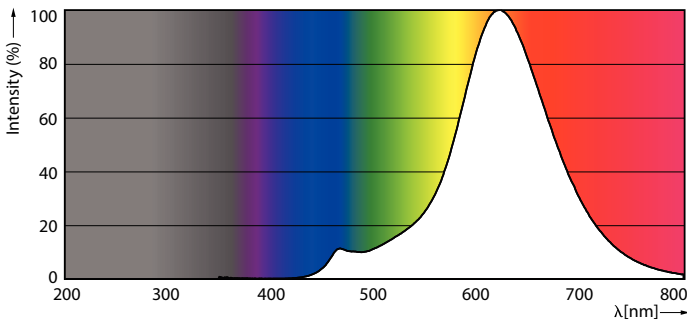

Données photométriques

General Uniform Lighting

LEDbulb SLR 4W A60 E27 818 Amber-POC

LEDbulb SLR 4W A60 E27 818 Amber-GUL