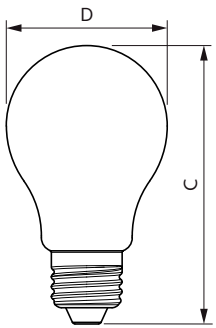

Lampes LED Designs et Décoratives DIM

Normes et recommandations

Consommation d'énergie kWh/1 000 h	4 kWh

Données logistiques

Code de produit complet	871951431551800
Nom du produit de la commande	MAS VLE LEDBulbD4-25W E27 A60 GOLD SP G
Code barre produit	8719514315518

Code de commande	31551800
Numérateur - Quantité par kit	1
Conditionnement par carton	10
SAP - Matériaux	929002982802
Net Weight (Piece)	0,030 kg

Schéma dimensionnel

MAS VLE LEDBulbD4-25W E27 A60 GOLD SP G

Product	D	C
MAS VLE LEDBulbD4-25W E27 A60 GOLD SP G	61 mm	106 mm