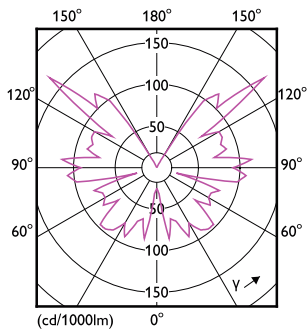

Données du produit

Caractéristiques générales	
Culot	E27 [E27]
Marquage CE	Oui
Conforme à la directive RoHS UE	Oui
Durée de vie nominale (nom.)	15000 h
Cycle d'allumage	20000
Niveau	MASTER Value

Photométries et colorimétries	
Code couleur	818 [CCT de 1800 K]
Flux lumineux (nom.)	250 lm
Couleur	1800
Température de couleur proximale (nom.)	1800 K
Efficacité lumineuse (valeur nominale)	62,00 lm/W
Variation des coordonnées trichromatiques en fonction du temps de fonctionnement	<6
Indice de rendu des couleurs (nom.)	80
LLMF à la fin de la durée de vie nominale (nom.)	70 %

Product	D	C
MAS VLE LEDBulbD4-25W E27 A60 GOLD SP G	61 mm	106 mm

Données photométriques

General Uniform Lighting

LEDbulb SLR 4W A60 E27 818 Amber-POC

LEDbulb SLR 4W A60 E27 818 Amber-GUL

LEDbulb SLR A60 4W E27 818 Amber-LDD

Lampes LED Designs et Décoratives DIM

Durée de vie

Life Expectancy Diagram

Lumen Maintenance Diagram