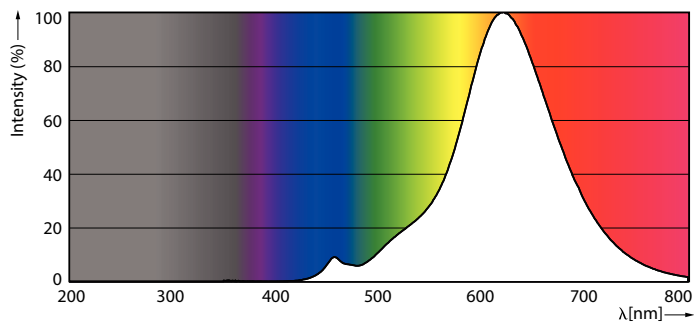

LEDbulb SLR 6,5W A160 E27 818 Smoky-POC