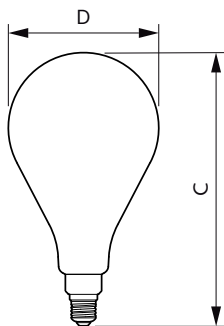

### Données du produit

Caractéristiques générales	
Culot	E27 [ E27]
Marquage CE	Oui
Conforme à la directive RoHS UE	Oui
Durée de vie nominale (nom.)	15000 h
Cycle d'allumage	20000X
Niveau	MASTER Value

Photométries et colorimétries	
Code couleur	818 [ CCT de 1800 K]
Flux lumineux (nom.)	200 lm
Couleur	1800
Température de couleur proximale (nom.)	1800 K
Efficacité lumineuse (valeur nominale)	30,00 lm/W
Variation des coordonnées trichromatiques en fonction du temps de fonctionnement	<6
Indice de rendu des couleurs (nom.)	80

## Schéma dimensionnel

LED giant 20W E27 A160 1800K smoky D

Product	D	C
LED giant 20W E27 A160 1800K smoky D	162 mm	293 mm