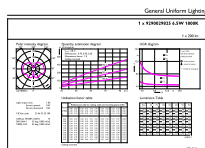

Données photométriques

LEDbulb SLR 6,5W A160 E27 818 Smoky-GUL