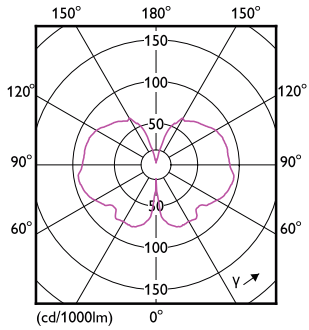

Lampes CorePro LEDbulb filament forme classique

Données photométriques

LEDbulb SLR A160 6,5W E27 818 Smoky-LDD