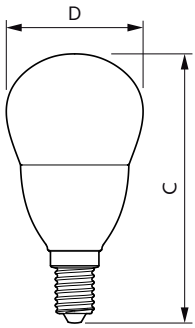

Lampes CorePro Flamme et Sphérique

Normes et recommandations

Classe d'efficacité énergétique	E
Consommation d'énergie kWh/1 000 h	7 kWh
Numéro d'enregistrement EPREL	453214

Données logistiques

Code de produit complet	871951431304000
Nom du produit de la commande	CorePro lustre ND 7-60W E14 827 P48 FR
	P48 FR

Code barre produit	8719514313040
Code de commande	31304000
Numérateur - Quantité par kit	1
Conditionnement par carton	10
SAP - Matériaux	929002973102
Net Weight (Piece)	0,023 kg

Schéma dimensionnel

CorePro lustre ND 7-60W E14 827 P48 FR

Product	D	C
CorePro lustre ND 7-60W E14 827 P48 FR	48 mm	93 mm