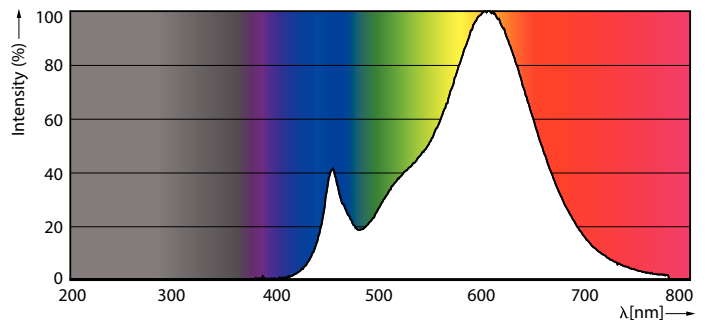

LEDlustre CorePro 7W P48 E27 827 FR-POC