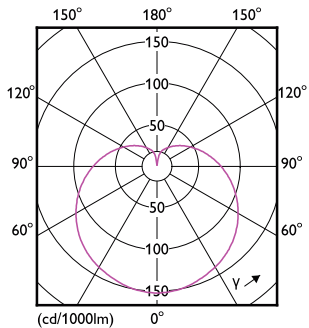

Photométries et colorimétries	
Code couleur	827 [CCT de 2 700 K]
Flux lumineux (nom.)	806 lm
Couleur	Blanc chaud (WW)
Température de couleur proximale (nom.)	2700 K
Efficacité lumineuse (valeur nominale)	115,00 lm/W
Variation des coordonnées trichromatiques en fonction du temps de fonctionnement	<6
Indice de rendu des couleurs (nom.)	80
LLMF à la fin de la durée de vie nominale (nom.)	70 %

Product	D	C
CorePro lustre ND 7-60W E14 827 P48 FR	48 mm	93 mm

Données photométriques

LEDlustre CorePro P48 7W E27 827 FR-LDD

LEDlustre CorePro 7W P48 E27 827 FR-POC