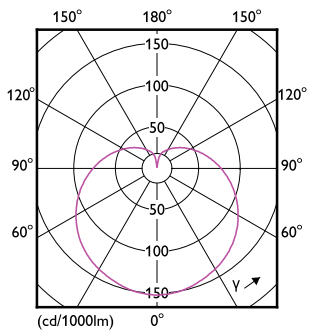

Product	D	C
CorePro lustre ND 7-60W E27 827 P48 FR	48 mm	95 mm

Données photométriques

LEDlustre CorePro P48 7W E27 827 FR-LDD

LEDlustre CorePro 7W P48 E27 827 FR-POC

Lampes CorePro Flamme et Sphérique

Données photométriques