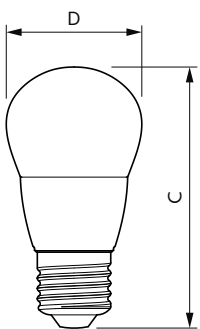

Lampes CorePro Flamme et Sphérique

Normes et recommandations

Classe d'efficacité énergétique	E
Consommation d'énergie kWh/1 000 h	7 kWh
Numéro d'enregistrement EPREL	453213

Données logistiques

Code de produit complet	871951431302600
Nom du produit de la commande	CorePro lustre ND 7-60W E27 827 P48 FR P48 FR

Code barre produit	8719514313026
Code de commande	31302600
Numérateur - Quantité par kit	1
Conditionnement par carton	10
SAP - Matériaux	929002973002
Net Weight (Piece)	0,028 kg

Schéma dimensionnel

CorePro lustre ND 7-60W E27 827 P48 FR

Product	D	C
CorePro lustre ND 7-60W E27 827 P48 FR	48 mm	95 mm