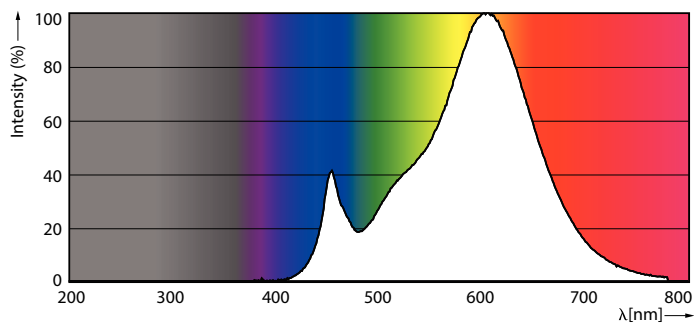

LEDlustre CorePro 7W P48 E27 827 FR-POC