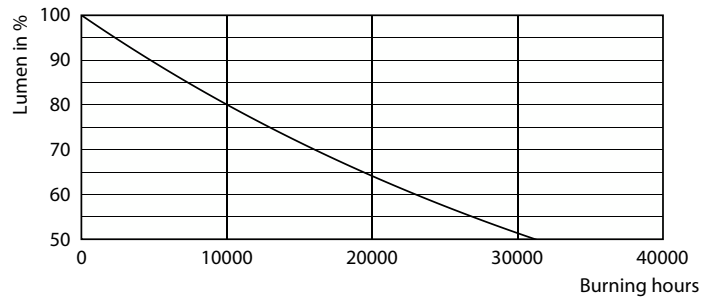

Lumen Maintenance Diagram