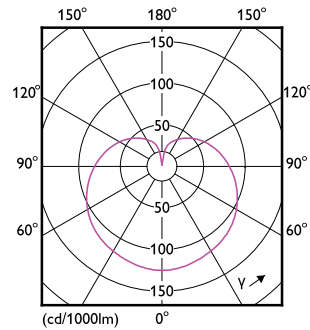

LEDLustre Corepro P45 5W E27 827 FR-LDD