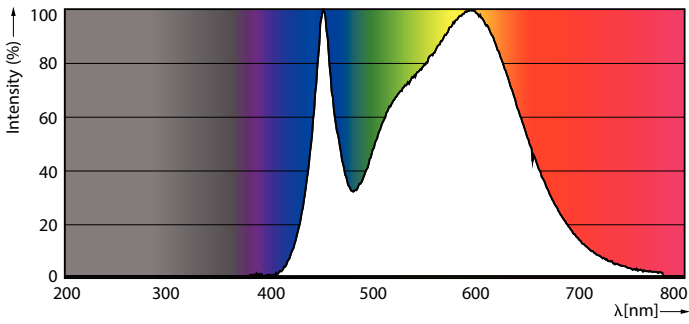

Données photométriques

LEDlustre CorePro 5W P45 E14 840 FR-POC