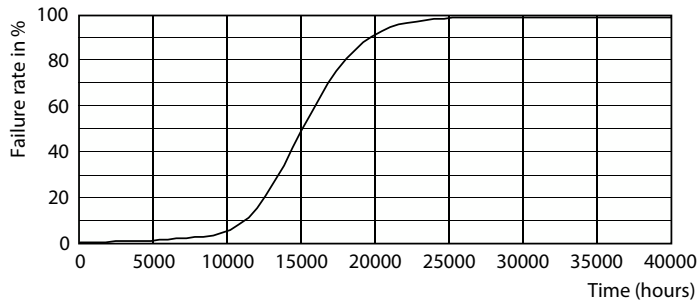

Lampes CorePro Flamme et Sphérique

Données photométriques

LEDlustre CorePro 5W P45 E14 840-GUL

Durée de vie

Life Expectancy Diagram