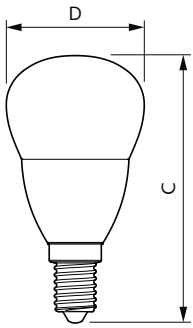

Lampes CorePro Flamme et Sphérique

Normes et recommandations

Classe d'efficacité énergétique	F
Consommation d'énergie kWh/1 000 h	5 kWh
Numéro d'enregistrement EPREL	453204

Données logistiques

Code de produit complet	871951431268500
Nom du produit de la commande	CorePro lustre ND 5-40W E14 840 P45 FR P45 FR

Code barre produit	8719514312685
Code de commande	31268500
Numérateur - Quantité par kit	1
Conditionnement par carton	10
SAP - Matériaux	929002970002
Net Weight (Piec)	0,020 kg

Schéma dimensionnel

CorePro lustre ND 5-40W E14 840 P45 FR

Product	D	C
CorePro lustre ND 5-40W E14 840 P45 FR	45 mm	88 mm