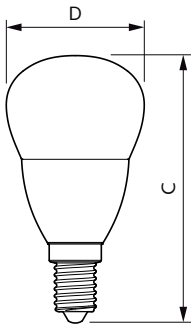

Lampes CorePro Flamme et Sphérique

Normes et recommandations

Classe d'efficacité énergétique	F
Consommation d'énergie kWh/1 000 h	5 kWh
Numéro d'enregistrement EPREL	453203

Données logistiques

Code de produit complet	871951431264700
Nom du produit de la commande	CorePro lustre ND 5-40W E14 827 P45 FR P45 FR

Code barre produit	8719514312647
Code de commande	31264700
Numérateur - Quantité par kit	1
Conditionnement par carton	10
SAP - Matériaux	929002969602
Net Weight (Piece)	0,020 kg

Schéma dimensionnel

CorePro lustre ND 5-40W E14 827 P45 FR

Product	D	C
CorePro lustre ND 5-40W E14 827 P45 FR	45 mm	87 mm