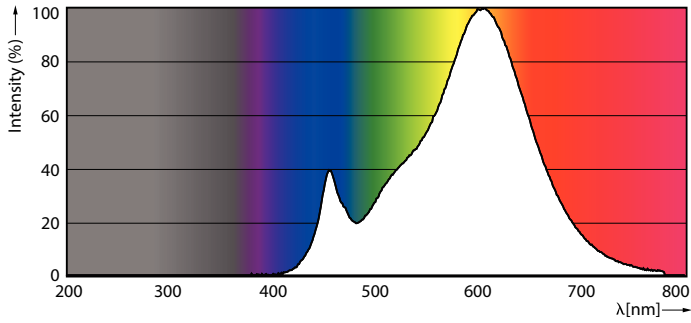

Lampes CorePro Flamme et Sphérique

Données photométriques

LEDLustre Corepro 5W P45 E27 827 FR-POC