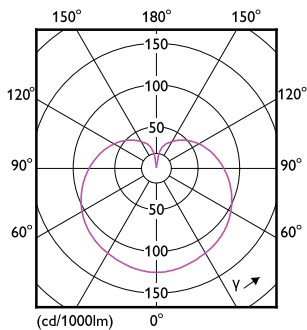

Données photométriques

LEDLustre Corepro P45 5W E27 827 FR-LDD

LEDLustre CorePro 5W P45 E14 827-GUL