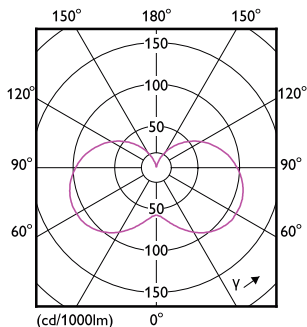

LEDcandle CorePro 5W B35 E14 827-GUL

LEDcandle CorePro B35 5W E14 827 FR-LDD