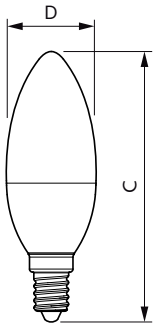

Lampes CorePro Flamme et Sphérique

Consommation d'énergie kWh/1 000 h	5 kWh
Numéro d'enregistrement EPREL	453199
Données logistiques	
Code de produit complet	871951431250000
Nom du produit de la commande	CorePro LEDcandle ND 5-40W E14 827 B35 FR
Code barre produit	8719514312500

Code de commande	31250000
Numérateur - Quantité par kit	1
Conditionnement par carton	10
SAP - Matériaux	929002968402
Net Weight (Piece)	0,040 kg

Schéma dimensionnel

CorePro LEDcandle ND 5-40W E14 827 B35 FR

Product	D	C
CorePro LEDcandle ND 5-40W E14 827 B35 FR	45 mm	87 mm