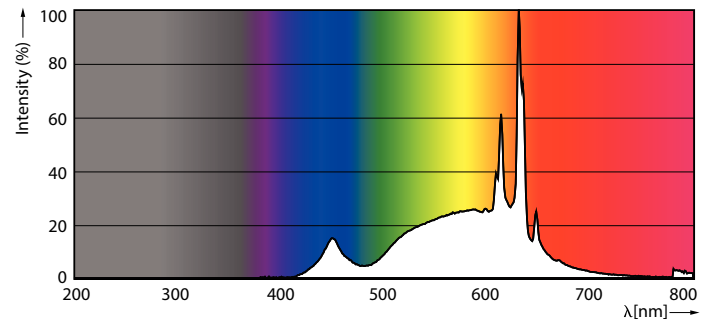

Lampes CorePro Flamme et Sphérique

Consommation d'énergie kWh/1 000 h	5 kWh
Numéro d'enregistrement EPREL	453199
Données logistiques	
Code de produit complet	871951431250000
Nom du produit de la commande	CorePro LEDcandle ND 5-40W E14 827 B35 FR
Code barre produit	8719514312500

Code de commande	31250000
Numérateur - Quantité par kit	1
Conditionnement par carton	10
SAP - Matériaux	929002968402
Net Weight (Piece)	0,040 kg

Schéma dimensionnel

Product	D	C
CorePro LEDcandle ND 5-40W E14 827 B35 FR	45 mm	87 mm

Données photométriques

LEDcandle CorePro 5W B35 E14 827 FR-POC