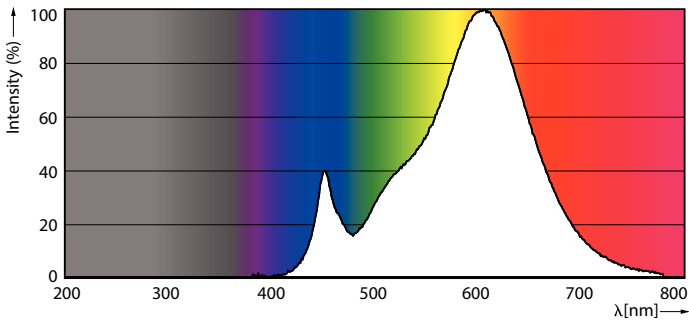

Données photométriques

LEDlustre CorePro 2,8W P45 E27 827 FR-POC