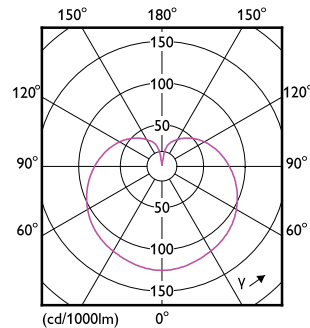

LEDLustre Corepro P45 5W E27 827 FR-LDD