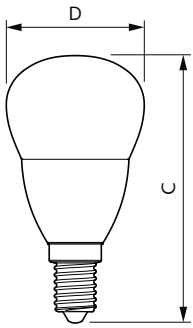

Lampes CorePro Flamme et Sphérique

Normes et recommandations

Classe d'efficacité énergétique	F
Consommation d'énergie kWh/1 000 h	3 kWh
Numéro d'enregistrement EPREL	453196

Données logistiques

Code de produit complet	871951431244900
Nom du produit de la commande	CorePro lustre ND 2.8-25W E14 827 P45 FR P45 FR

Code barre produit	8719514312449
Code de commande	31244900
Numérateur - Quantité par kit	1
Conditionnement par carton	10
SAP - Matériaux	929002967102
Net Weight (Piec)	0,020 kg

Schéma dimensionnel

CorePro lustre ND 2.8-25W E14 827 P45 FR

Product	D	C
CorePro lustre ND 2.8-25W E14 827 P45 FR	35 mm	106 mm