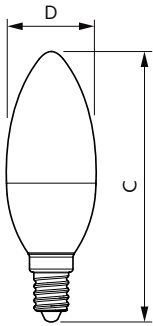

Lampes CorePro Flamme et Sphérique

Consommation d'énergie kWh/1 000 h	3 kWh
Numéro d'enregistrement EPREL	453194
Données logistiques	
Code de produit complet	871951431240100
Nom du produit de la commande	CorePro LEDcandle ND 2.8-25W E14 827 B35 FR
Code barre produit	8719514312401

Code de commande	31240100
Numérateur - Quantité par kit	1
Conditionnement par carton	10
SAP - Matériaux	929002966802
Net Weight (Piece)	0,040 kg

Schéma dimensionnel

CorePro LEDcandle ND 2.8-25W E14 827 B35 FR

Product	D	C
CorePro LEDcandle ND 2.8-25W E14 827 B35 FR	35 mm	106 mm