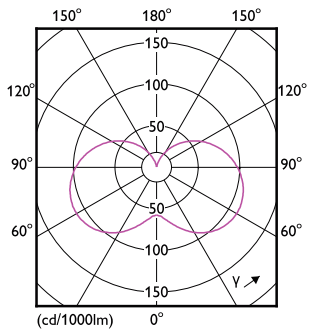

Données du produit

Caractéristiques générales	
Culot	E14 [E14]
Marquage CE	Oui
Conforme à la directive RoHS UE	Oui
Durée de vie nominale (nom.)	15000 h
Cycle d'allumage	50000
Niveau	CorePro

Photométries et colorimétries	
Code couleur	827 [CCT de 2 700 K]
Flux lumineux (nom.)	250 lm
Couleur	Blanc chaud (WW)
Température de couleur proximale (nom.)	2700 K
Efficacité lumineuse (valeur nominale)	89,00 lm/W
Variation des coordonnées trichromatiques en fonction du temps de fonctionnement	<6
Indice de rendu des couleurs (nom.)	80
LLMF à la fin de la durée de vie nominale (nom.)	70 %

Product	D	C
CorePro LEDcandle ND 2.8-25W E14 827 B35 FR	35 mm	106 mm

Données photométriques

LEDcandle CorePro B35 2,8W E14 827 FR-LDD

LEDcandle CorePro 2,8W B35 E14 827 FR-POC

OSRAM Parameters 63 10/14/2014 Page 11