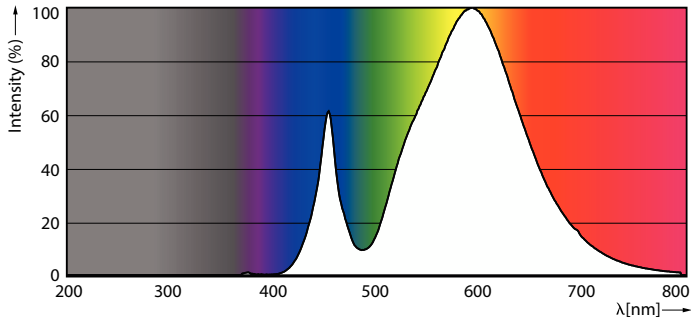

Trueforce Core LED SON-T

Données photométriques

LEDTrueforce Core road 17W Tshape E27 730-POC