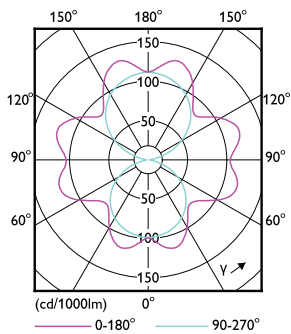

Données photométriques

LEDTForce Core road 17W Tshape E27-LDD

LEDTForce Core road 17W Tshape E27 730-GUL