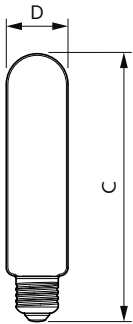

### Données du produit

| Caractéristiques générales              |                       | Variation des coordonnées trichromatiques en fonction du temps de fonctionnement |            |
|---|-----------------------|--|------------|
| Culot                                   | E27 [ E27]            | Indice de rendu des couleurs (nom.)  | 70         |
| Marquage CE                             | Oui                   | LLMF à la fin de la durée de vie nominale (nom.)                                 | 70 %       |
| Conforme à la directive RoHS UE         | Oui                   | Caractéristiques électriques   |            |
| Durée de vie nominale (nom.)            | 25000 h               | Fréquence d'entrée   | 50 à 60 Hz |
| Cycle d'allumage                        | 15000                 | Puissance (valeur nominale)  | 17 W       |
| Référence de mesure du flux             | Sphere                | Courant lampe (nom.)   | 80 mA      |
| Niveau                                  | CorePro               | Puissance équivalente  | 50 W       |
| Photométries et colorimétries           |                       | Heure de démarrage (nom.)  | 0,5 s      |
| Code couleur                            | 730 [ CCT de 3 000 K] | Temps de chauffage à 60 % du flux lumineux (nom.)                                | 0,5 s      |
| Flux lumineux (nom.)                    | 2800 lm               | Facteur de puissance (nom.)  | 0,9        |
| Couleur                                 | Blanc (WH)            |  |            |
| Température de couleur proximale (nom.) | 3000 K                |  |            |
| Efficacité lumineuse (valeur nominale)  | 164,00 lm/W           |  |            |

## Schéma dimensionnel

TForce Core LED road 17W 730 E27 MV

| Product                             | D     | C      |
|-------------------------------------|-------|--------|
| TForce Core LED road 17W 730 E27 MV | 38 mm | 170 mm |