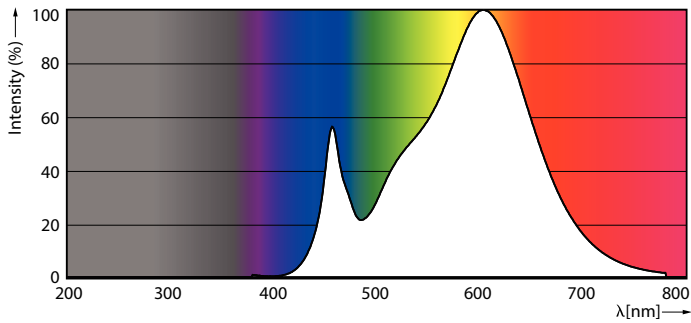

Lampes CorePro LEDcapsule G4 et GY6.35

Données photométriques

LEDcapsule LV 2,7W G4 830