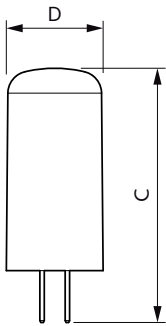

Schéma dimensionnel

CorePro LEDcapsuleLV 2.7-28W G4 830

Product	D	C
CorePro LEDcapsuleLV 2.7-28W G4 830	15 mm	40 mm

Données photométriques

LEDcapsule LV 2,7W G4 830

LEDcapsule LV 1W G4

Lampes CorePro LEDcapsule G4 et GY6.35