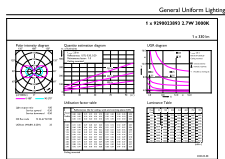

Schéma dimensionnel

CorePro LEDcapsuleLV 2.7-28W G4 830

Product	D	C
CorePro LEDcapsuleLV 2.7-28W G4 830	15 mm	40 mm

Données photométriques

LEDcapsule LV 2,7W G4 830

LEDcapsule LV 1W G4

Lampes CorePro LEDcapsule G4 et GY6.35