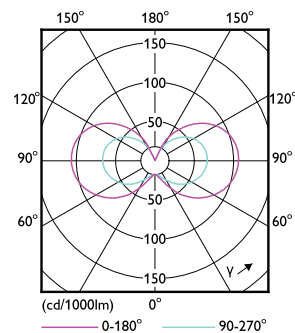

Photométries et colorimétries	
Code couleur	830 [CCT de 3 000 K]
Angle d'émission du faisceau (nom.)	300 °
Flux lumineux (nom.)	330 lm
Couleur	Blanc (WH)
Température de couleur proximale (nom.)	3000 K

Schéma dimensionnel

CorePro LEDcapsuleLV 2.7-28W G4 830

Product	D	C
CorePro LEDcapsuleLV 2.7-28W G4 830	15 mm	40 mm

Données photométriques

LEDcapsule LV 2,7W G4 830

LEDcapsule LV 1W G4

Lampes CorePro LEDcapsule G4 et GY6.35

Données photométriques

LEDcapsule LV 2,7W G4 830

Durée de vie

Life Expectancy Diagram

Lumen Maintenance Diagram