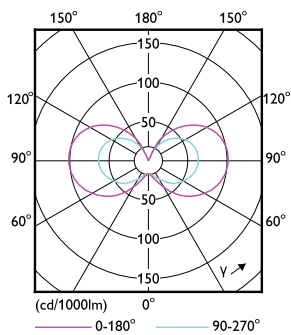

Photométries et colorimétries	
Code couleur	830 [CCT de 3 000 K]
Angle d'émission du faisceau (nom.)	300 °
Flux lumineux (nom.)	215 lm
Couleur	Blanc (WH)
Température de couleur proximale (nom.)	3000 K

Schéma dimensionnel

CorePro LEDcapsuleLV 1.8-20W G4 830

Product	D	C
CorePro LEDcapsuleLV 1.8-20W G4 830	13 mm	35 mm

Données photométriques

LEDcapsule LV 1,8W G4

LEDcapsule LV 1,8W G4 830

Lampes CorePro LEDcapsule G4 et GY6.35