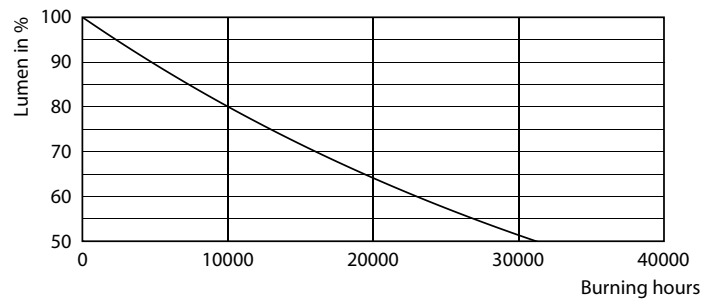

Efficacité lumineuse (valeur nominale)	119,00 lm/W
Variation des coordonnées trichromatiques en fonction du temps de fonctionnement	<6
Indice de rendu des couleurs (nom.)	80
LLMF à la fin de la durée de vie nominale (nom.)	70 %

Données photométriques

LEDcapsule LV 1,8W G4 830

Durée de vie

Life Expectancy Diagram

Lumen Maintenance Diagram