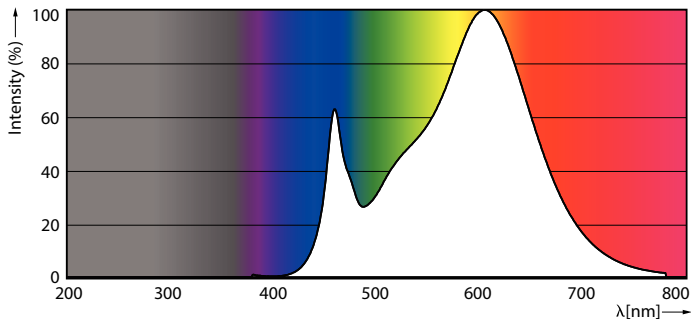

Lampes CorePro LEDcapsule G4 et GY6.35

Données photométriques

LEDcapsule LV 1,8W G4 830