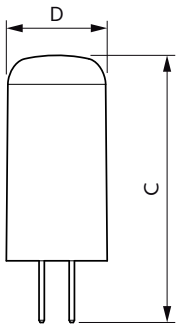

Schéma dimensionnel

CorePro LEDcapsuleLV 1.8-20W G4 830

Product	D	C
CorePro LEDcapsuleLV 1.8-20W G4 830	13 mm	35 mm

Données photométriques

LEDcapsule LV 1,8W G4

LEDcapsule LV 1,8W G4 830

Lampes CorePro LEDcapsule G4 et GY6.35