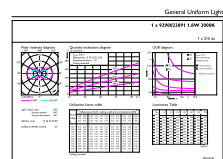

Schéma dimensionnel

CorePro LEDcapsuleLV 1.8-20W G4 830

Product	D	C
CorePro LEDcapsuleLV 1.8-20W G4 830	13 mm	35 mm

Données photométriques

LEDcapsule LV 1,8W G4

LEDcapsule LV 1,8W G4 830

Lampes CorePro LEDcapsule G4 et GY6.35