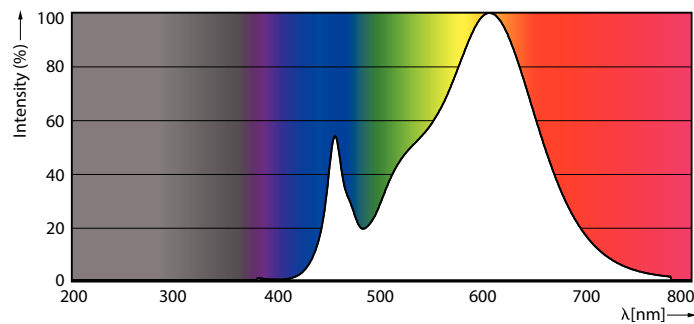

Données photométriques

LEDcapsule LV 1W G4 830