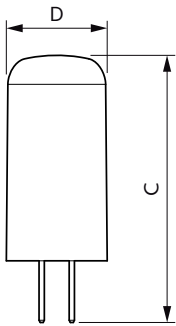

## Schéma dimensionnel

CorePro LEDcapsuleLV 1-10W G4 830

Product	D	C
CorePro LEDcapsuleLV 1-10W G4 830	13 mm	35 mm