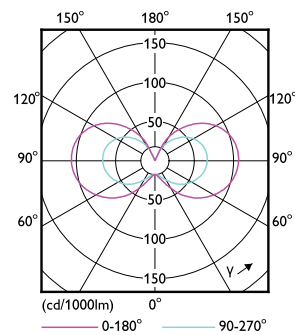

LEDcapsule LV 1W G4