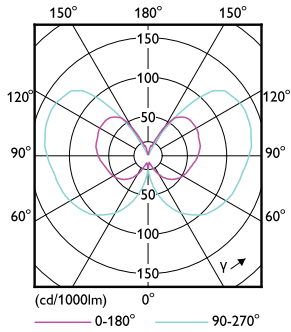

Données du produit

Caractéristiques générales	
Culot	E27 [E27]
Conforme à la directive RoHS UE	Oui
Durée de vie nominale (nom.)	15000 h
Cycle d'allumage	20000X
Niveau	MASTER Value

Photométries et colorimétries	
Code couleur	818 [CCT de 1 800 K]
Flux lumineux (nom.)	100 lm
Couleur	1800
Température de couleur proximale (nom.)	1800 K
Efficacité lumineuse (valeur nominale)	50,00 lm/W
Variation des coordonnées trichromatiques en fonction du temps de fonctionnement	<6
Indice de rendu des couleurs (nom.)	80
LLMF à la fin de la durée de vie nominale (nom.)	70 %

Product	D	C
LED classic 11W G93 E27 smoky ND RF 1PF	95 mm	142 mm

Données photométriques

LEDbulb 818 smoky

LEDbulb 2W G93 E27 818 smoky

Lampes CorePro LEDbulb filament forme classique

Données photométriques

LEDbulb 100lm smoky

Durée de vie

Life Expectancy Diagram

Lumen Maintenance Diagram