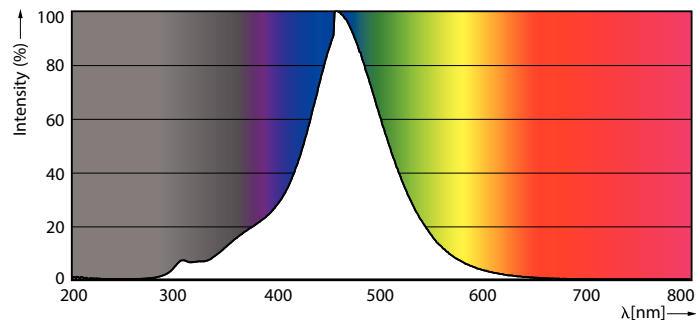

Données photométriques

LEDbulb 818 smoky

LEDbulb 2W G93 E27 818 smoky