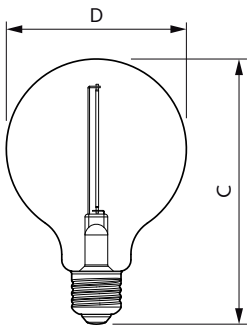

Données du produit

Caractéristiques générales	
Culot	E27 [E27]
Conforme à la directive RoHS UE	Oui
Durée de vie nominale (nom.)	15000 h
Cycle d'allumage	20000X
Niveau	MASTER Value

Photométries et colorimétries	
Code couleur	818 [CCT de 1 800 K]
Flux lumineux (nom.)	100 lm
Couleur	1800
Température de couleur proximale (nom.)	1800 K
Efficacité lumineuse (valeur nominale)	50,00 lm/W
Variation des coordonnées trichromatiques en fonction du temps de fonctionnement	<6
Indice de rendu des couleurs (nom.)	80
LLMF à la fin de la durée de vie nominale (nom.)	70 %

Températures	
Température maximale du boîtier (nom.)	40 °C

Gestion et gradation	
avec gradation	Non

Lampes CorePro LEDbulb filament forme classique

Matériaux et finitions	
Finition de l'ampoule	fumé
Forme de l'ampoule	G93 [G 93mm]
Normes et recommandations	
Consommation d'énergie kWh/1 000 h	2 kWh
Données logistiques	
Code de produit complet	871869975969800
Nom du produit de la commande	LED classic 11W G93 E27 smoky ND RF 1PF

Code barre produit	8718699759698
Code de commande	75969800
Numérateur - Quantité par kit	1
Conditionnement par carton	4
SAP - Matériaux	929002380801
Net Weight (Piece)	0,060 kg

Schéma dimensionnel

LED classic 11W G93 E27 smoky ND RF 1PF

Product	D	C
LED classic 11W G93 E27 smoky ND RF 1PF	95 mm	142 mm

Données photométriques

LEDbulb 818 smoky

LEDbulb 2W G93 E27 818 smoky

Lampes CorePro LEDbulb filament forme classique

Données photométriques