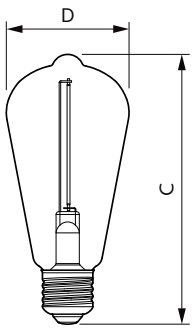

Lampes CorePro LEDbulb filament forme classique

Matériaux et finitions

Finition de l'ampoule	fumé
Forme de l'ampoule	ST64

Normes et recommandations

Consommation d'énergie kWh/1 000 h	3 kWh

Données logistiques

Code de produit complet	871869975965000
Nom du produit de la commande	LEDclassic 11W ST64 E27 smoky ND RFSRT4

Code barre produit	8718699759650
Code de commande	75965000
Numérateur - Quantité par kit	1
Conditionnement par carton	4
SAP - Matériaux	929002380601
Net Weight (Piec)	0,044 kg

Schéma dimensionnel

LEDclassic 11W ST64 E27 smoky ND RFSRT4