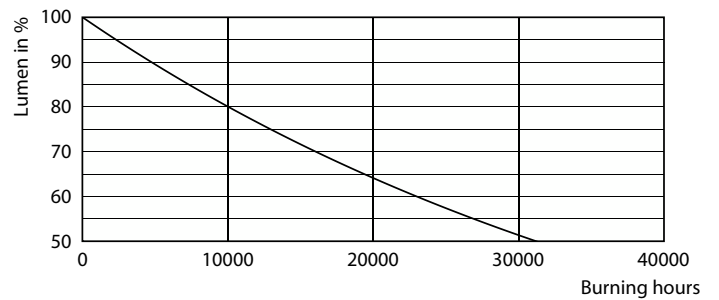

Données du produit

Caractéristiques générales	
Culot	E27 [E27]
Conforme à la directive RoHS UE	Oui
Durée de vie nominale (nom.)	15000 h
Cycle d'allumage	20000X
Niveau	MASTER Value

Photométries et colorimétries	
Code couleur	818 [CCT de 1 800 K]
Flux lumineux (nom.)	100 lm
Couleur	1800
Température de couleur proximale (nom.)	1800 K
Efficacité lumineuse (valeur nominale)	43,00 lm/W
Variation des coordonnées trichromatiques en fonction du temps de fonctionnement	<6
Indice de rendu des couleurs (nom.)	80
LLMF à la fin de la durée de vie nominale (nom.)	70 %

Product	D	C
LEDclassic 11W ST64 E27 smoky ND RFSRT4	64 mm	143 mm

Données photométriques

LEDbulb 818 smoky

LEDbulb 100lm smoky

Lampes CorePro LEDbulb filament forme classique

Données photométriques

LEDbulb 2,3W ST64 E27 818 smoky

Durée de vie

Life Expectancy Diagram

Lumen Maintenance Diagram