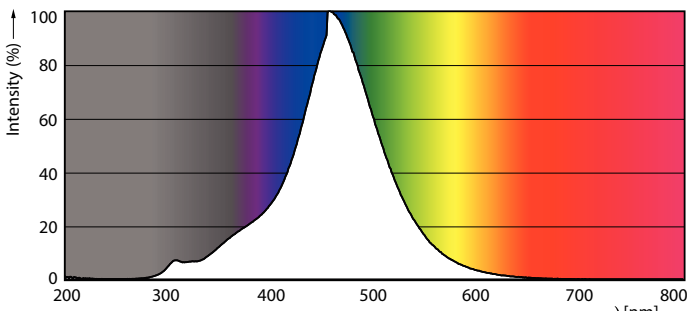

Données photométriques

LEDbulb 818 smoky