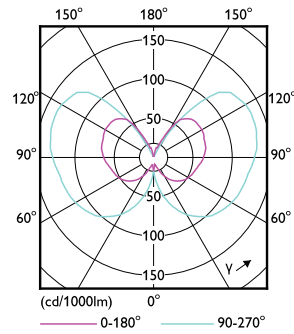

LEDbulb 100lm smoky