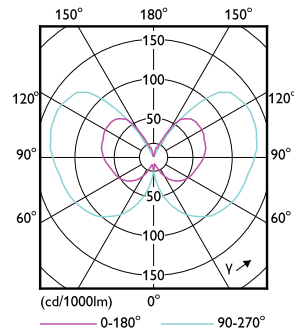

LEDbulb 100lm smoky