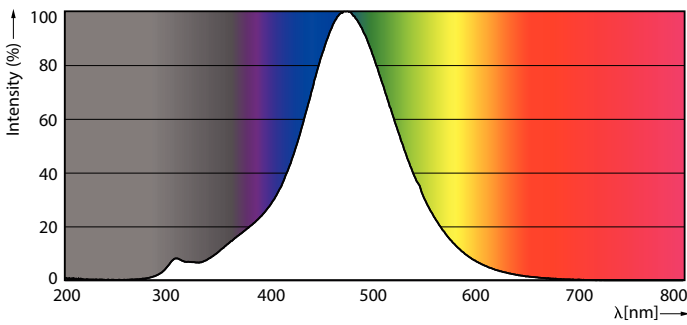

Données photométriques

LEDbulb 2,3W A60 E27 818 smoky