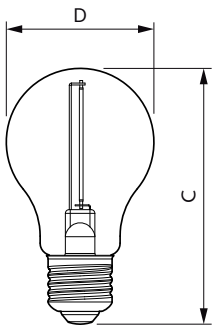

Lampes CorePro LEDbulb filament forme classique

Matériaux et finitions

Finition de l'ampoule	fumé
Forme de l'ampoule	A60 [A 60mm]

Normes et recommandations

Consommation d'énergie kWh/1 000 h	3 kWh

Données logistiques

Code de produit complet	871869975963600
Nom du produit de la commande	LEDclassic 11W A60 E27 smoky ND RFSRT4

Code barre produit	8718699759636
Code de commande	75963600
Numérateur - Quantité par kit	1
Conditionnement par carton	4
SAP - Matériaux	929002380501
Net Weight (Piec)	0,028 kg

Schéma dimensionnel

LEDclassic 11W A60 E27 smoky ND RFSRT4